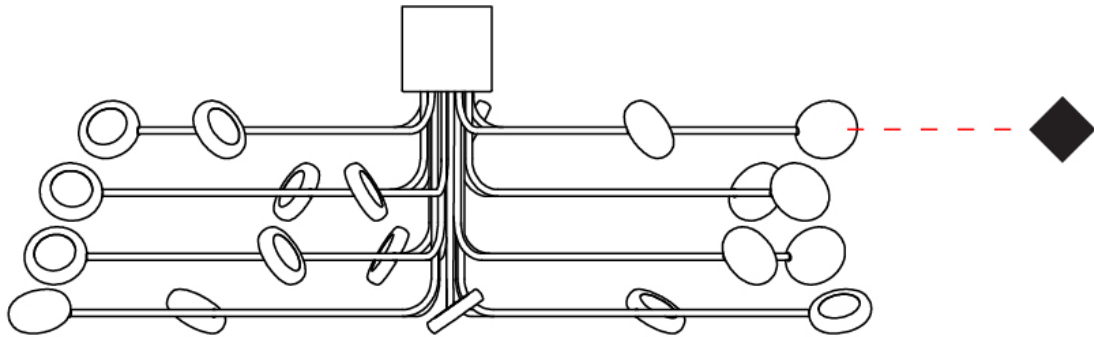

## ARBOR 20 LIGHT SURFACE

D42006-

PROJECT

TYPE

SPECIFIER

QUANTITY

DATE

D