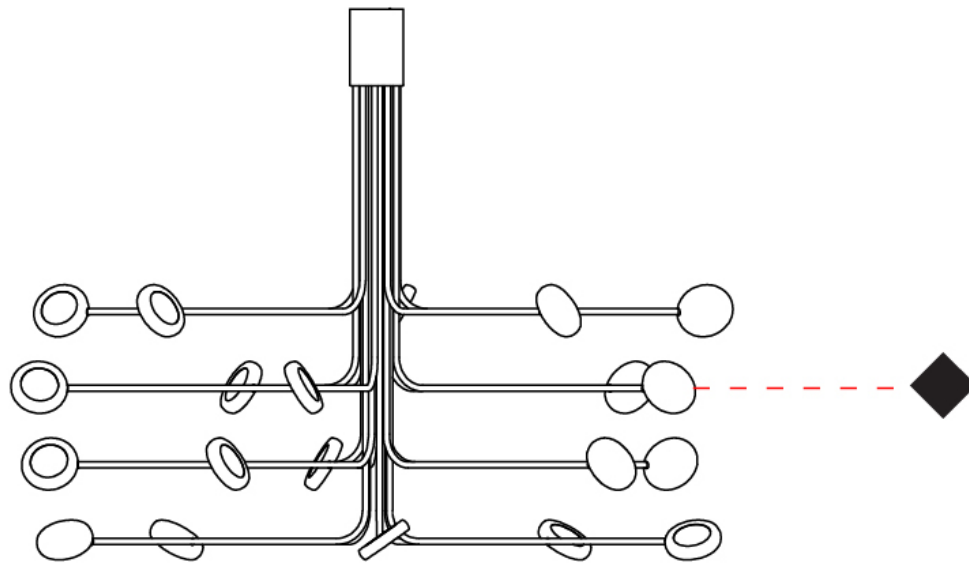

## ARBOR 20 LIGHT SURFACE

D42001-

PROJECT

TYPE

SPECIFIER

QUANTITY

DATE

D