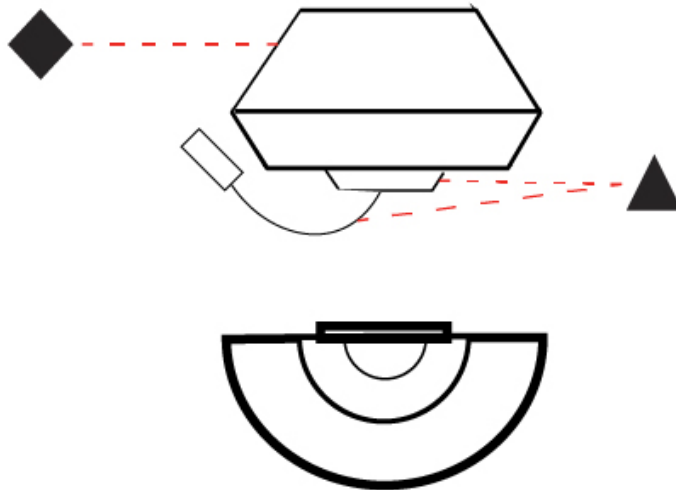

D113016-

PROJECT

TYPE

SPECIFIER

QUANTITY

DATE

D