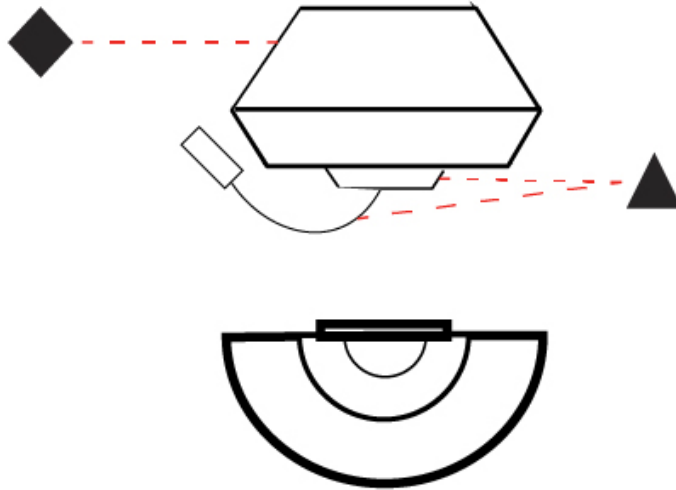

D113015-

PROJECT	_____
TYPE	_____
SPECIFIER	_____
QUANTITY	_____
DATE	_____

D