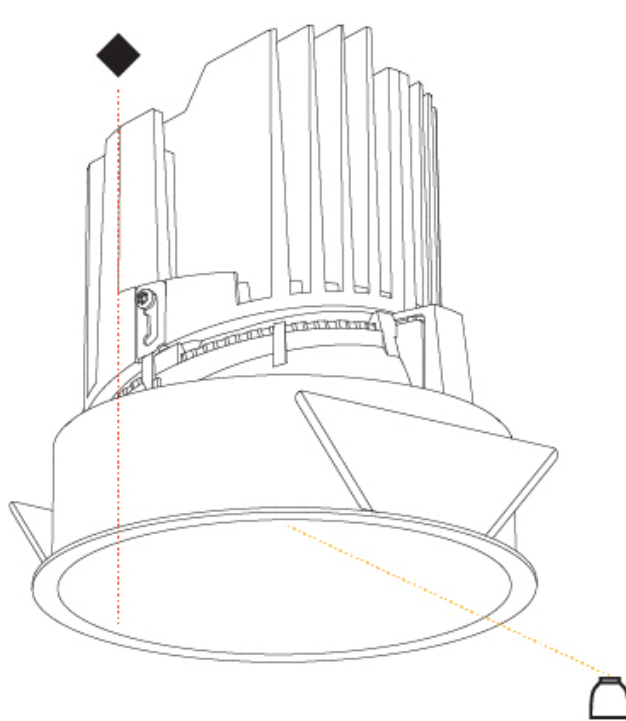

## BIONIQ ROUND DEEP RECESSED

A35275-

PROJECT

TYPE

SPECIFIER

QUANTITY

DATE

A