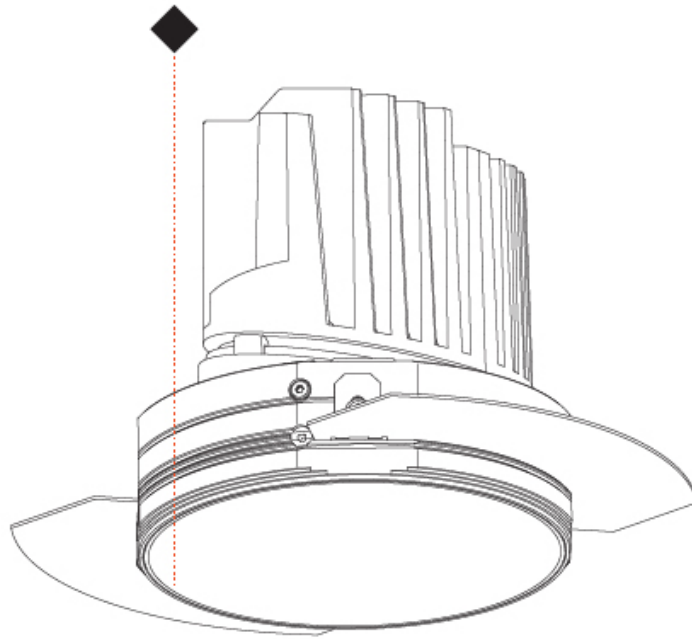

## BIONIQ ROUND DEEP TRIMLESS

A35197-

PROJECT

TYPE

SPECIFIER

QUANTITY

DATE

PROJECT	_____
TYPE	_____
SPECIFIER	_____
QUANTITY	_____
DATE	_____