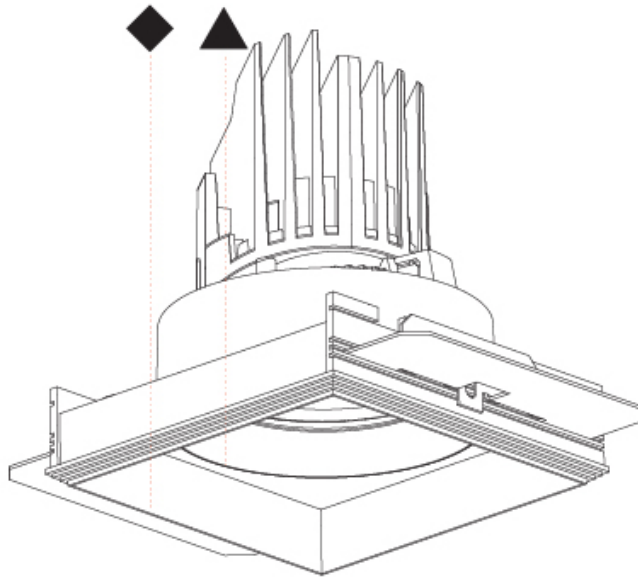

BIONIQ SQUARE ADJUSTABLE TRIMLESS

A37884-

PROJECT _____

TYPE _____

SPECIFIER _____

QUANTITY _____

DATE _____

PROJECT
TYPE
SPECIFIER
QUANTITY
DATE