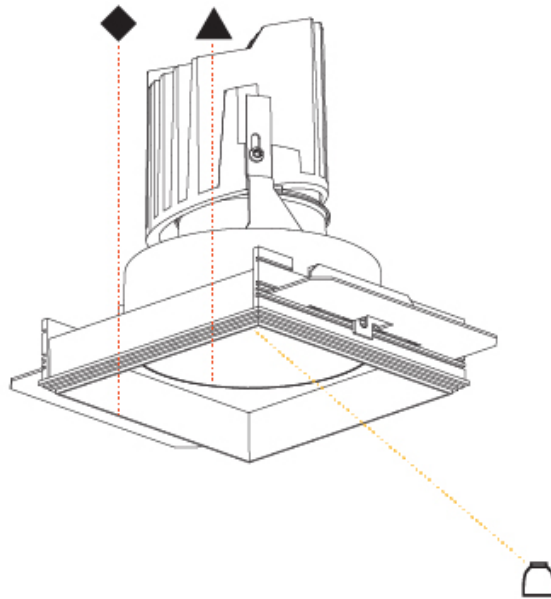

## BIONIQ SQUARE DEEP TRIMLESS

A35218-

PROJECT

TYPE

SPECIFIER

QUANTITY

DATE