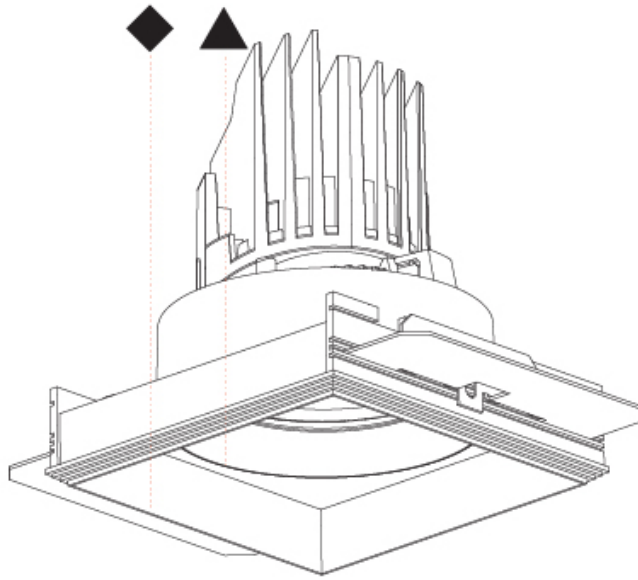

## BIONIQ SQUARE ADJUSTABLE TRIMLESS

A37884-

PROJECT

TYPE

SPECIFIER

QUANTITY

DATE

PROJECT	_____
TYPE	_____
SPECIFIER	_____
QUANTITY	_____
DATE	_____

## BIONIQ SQUARE ADJUSTABLE TRIMLESS