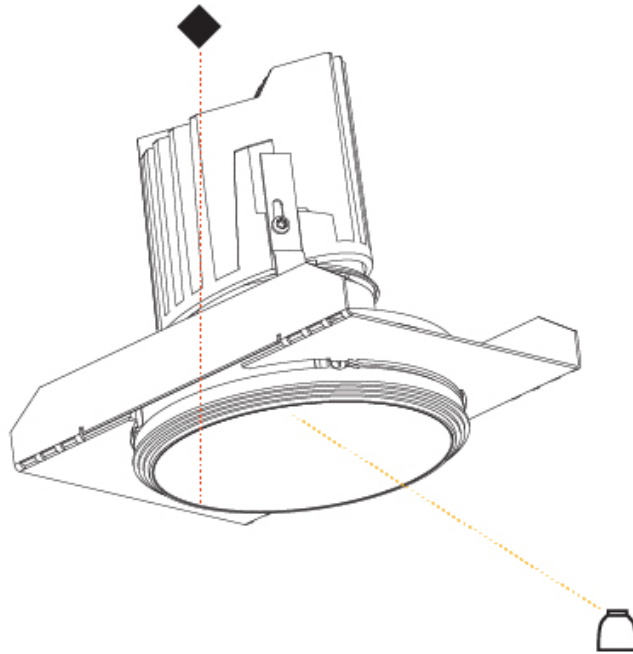

BIONIQ ROUND SEMI ADJUSTABLE TRIMLESS

A35528-

PROJECT	_____
TYPE	_____
SPECIFIER	_____
QUANTITY	_____
DATE	_____

PROJECT	_____
TYPE	_____
SPECIFIER	_____
QUANTITY	_____
DATE	_____

BIONIQ SQUARE DEEP TRIMLESS