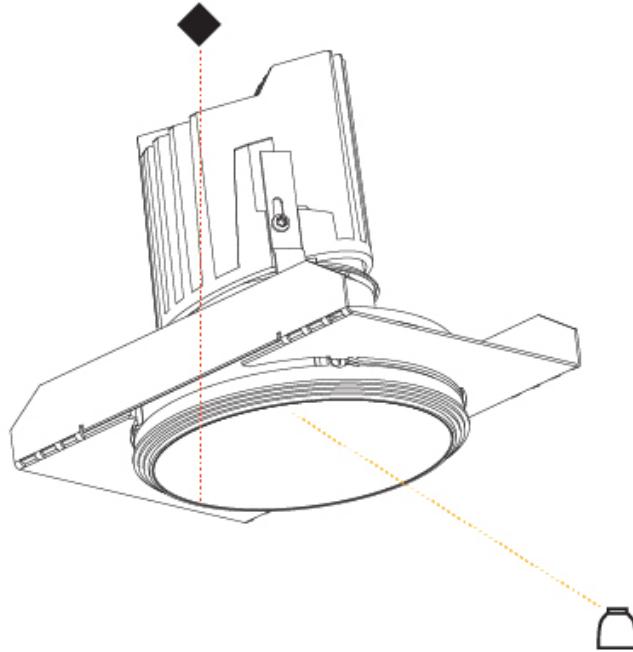

BIONIQ ROUND SEMI ADJUSTABLE TRIMLESS

A35528-

PROJECT	_____
TYPE	_____
SPECIFIER	_____
QUANTITY	_____
DATE	_____

PROJECT	_____
TYPE	_____
SPECIFIER	_____
QUANTITY	_____
DATE	_____

BIONIQ SQUARE DEEP TRIMLESS