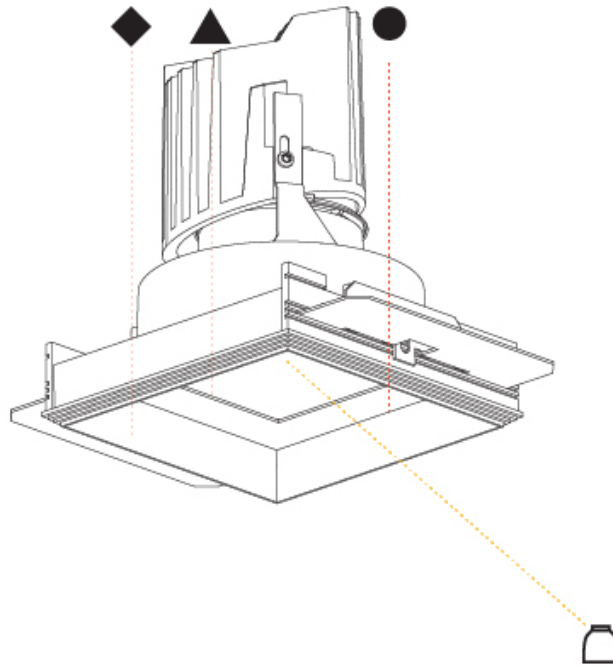

PROJECT
TYPE
SPECIFIER
QUANTITY
DATE

BIONIQ SQUARE DEEP COMFORT TRIMLESS

A35533-

PROJECT

TYPE

SPECIFIER

QUANTITY

DATE