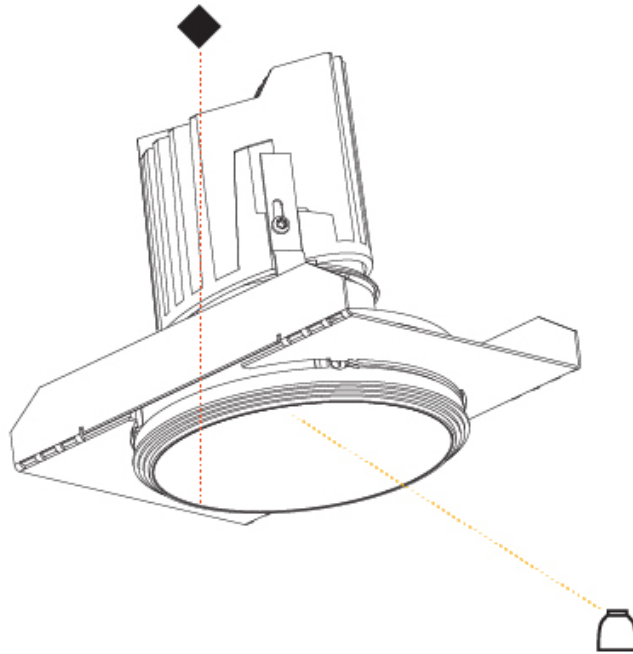

BIONIQ ROUND SEMI ADJUSTABLE TRIMLESS

A35528-

PROJECT _____

TYPE _____

SPECIFIER _____

QUANTITY _____

DATE _____

PROJECT _____
 TYPE _____
 SPECIFIER _____
 QUANTITY _____
 DATE _____