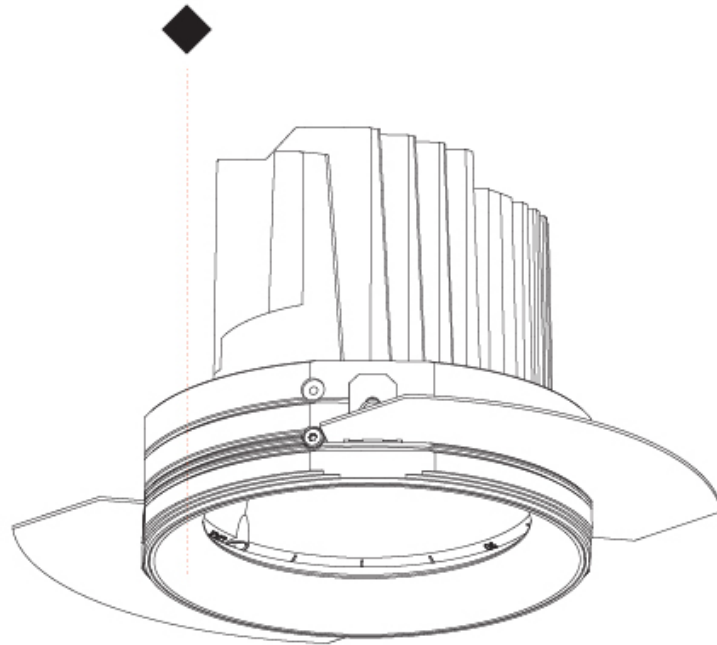

## BIONIQ ROUND ADJUSTABLE TRIMLESS

A35188-

PROJECT

TYPE

SPECIFIER

QUANTITY

DATE

A