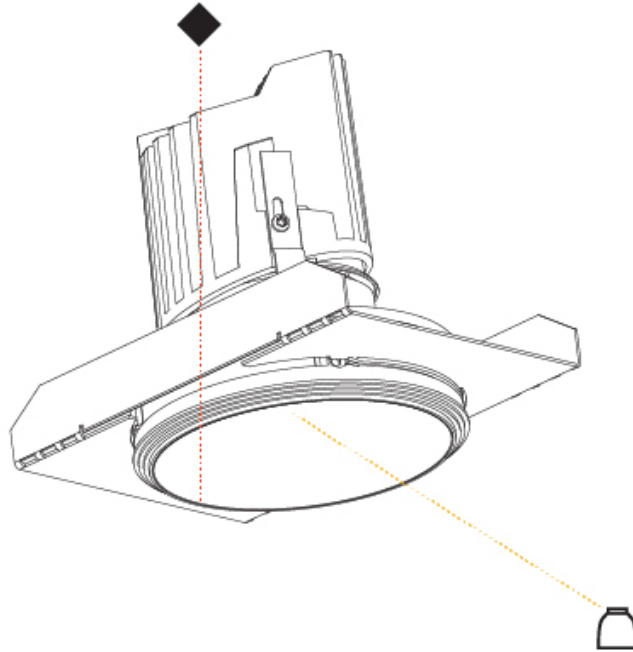

BIONIQ ROUND SEMI ADJUSTABLE TRIMLESS

A35528-

PROJECT _____

TYPE _____

SPECIFIER _____

QUANTITY _____

DATE _____

PROJECT _____
 TYPE _____
 SPECIFIER _____
 QUANTITY _____
 DATE _____