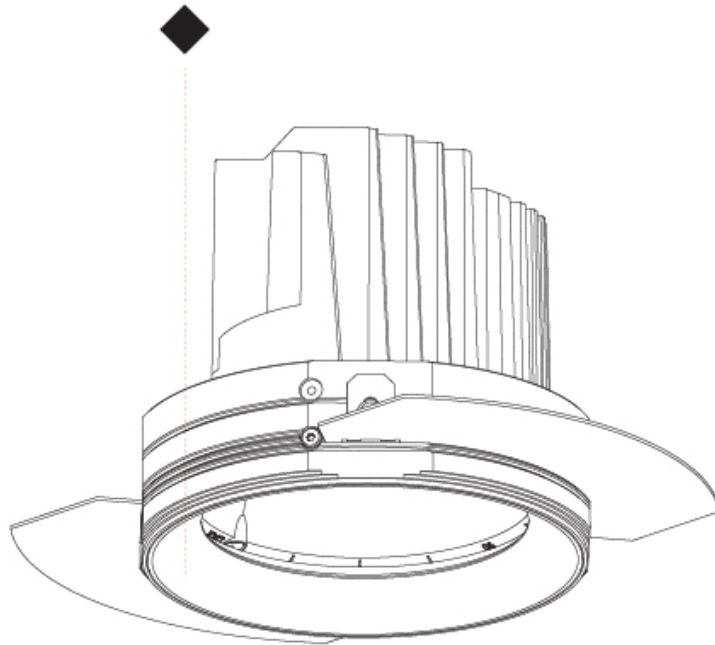

## BIONIQ ROUND SEMI ADJUSTABLE TRIMLESS

A35209-

PROJECT

TYPE

SPECIFIER

QUANTITY

DATE

A