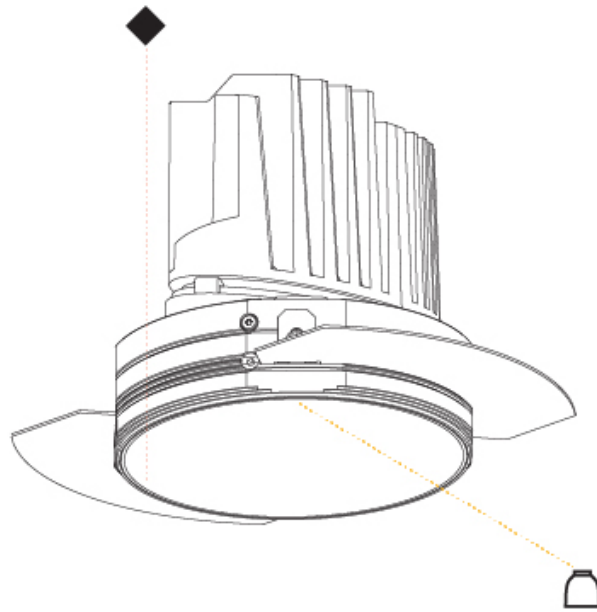

BIONIQ ROUND DEEP TRIMLESS

A35194-

PROJECT

TYPE

SPECIFIER

QUANTITY

DATE

PROJECT	
TYPE	
SPECIFIER	
QUANTITY	
DATE	