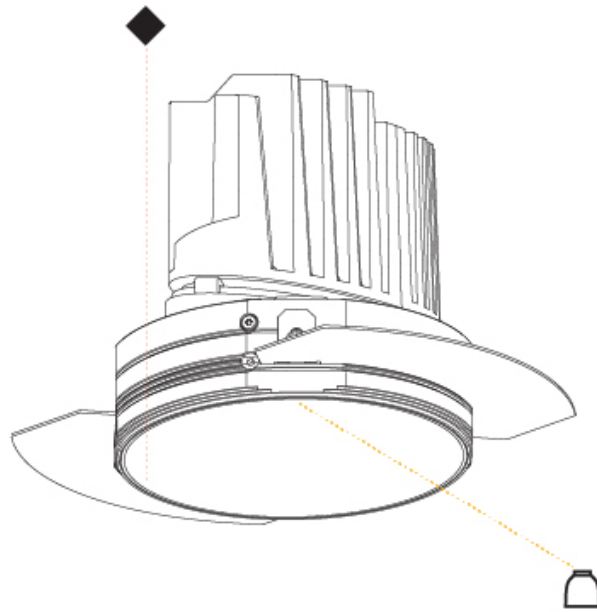

## BIONIQ ROUND DEEP TRIMLESS

A35194-

PROJECT

TYPE

SPECIFIER

QUANTITY

DATE

PROJECT	_____
TYPE	_____
SPECIFIER	_____
QUANTITY	_____
DATE	_____