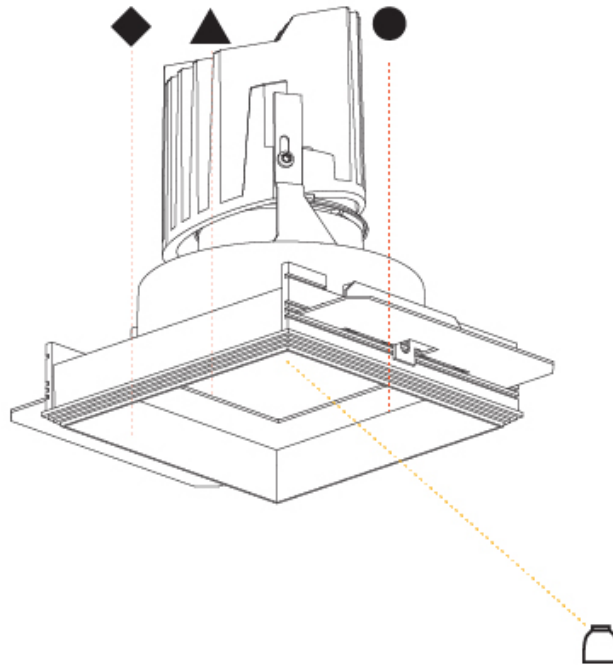

## BIONIQ SQUARE DEEP COMFORT TRIMLESS

A35533-

PROJECT

TYPE

SPECIFIER

QUANTITY

DATE

A