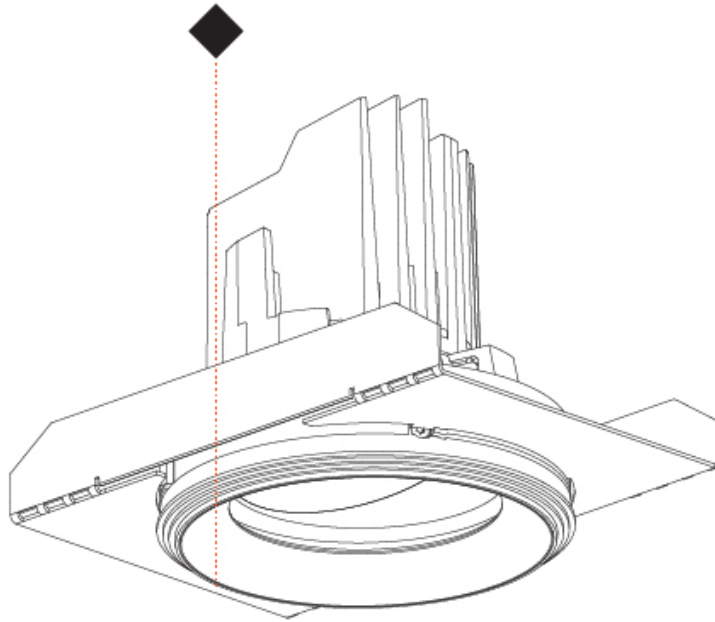

## BIONIQ ROUND SEMI ADJUSTABLE TRIMLESS

A35203-

PROJECT

TYPE

SPECIFIER

QUANTITY

DATE

A