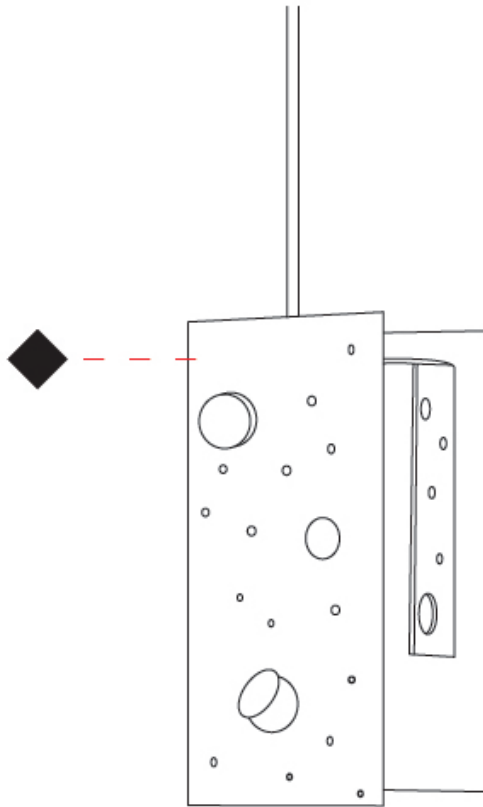

BUCHI VERTICAL SUSPENSION

D131596-

PROJECT

TYPE

SPECIFIER

QUANTITY

DATE

D