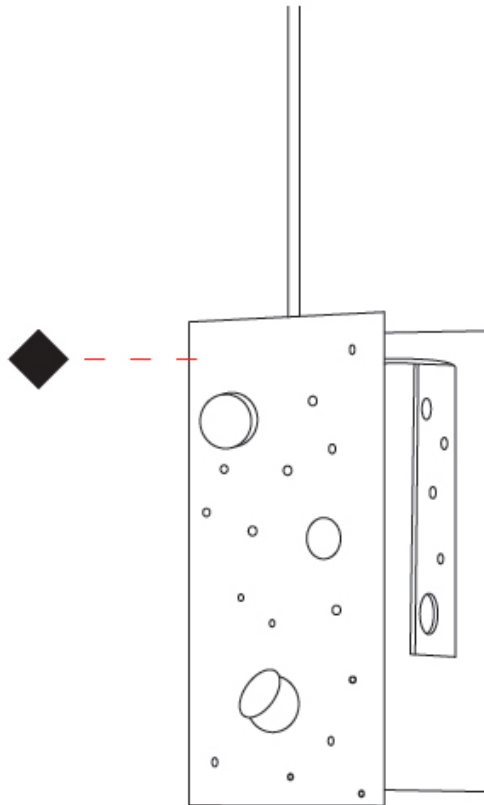

BUCHI VERTICAL SUSPENSION

D131596-

PROJECT

TYPE

SPECIFIER

QUANTITY

DATE

D