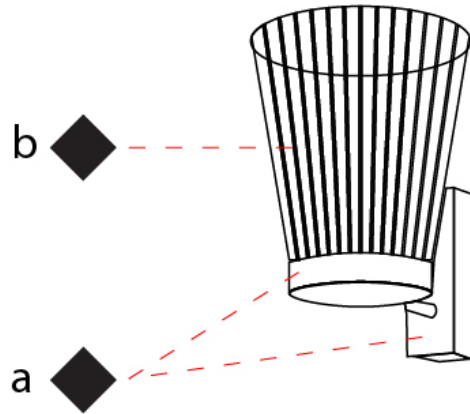

90mm 3 ¹¹/₁₆"

CANALETTO SURFACE

D43044-

PROJECT

TYPE

SPECIFIER

QUANTITY

DATE