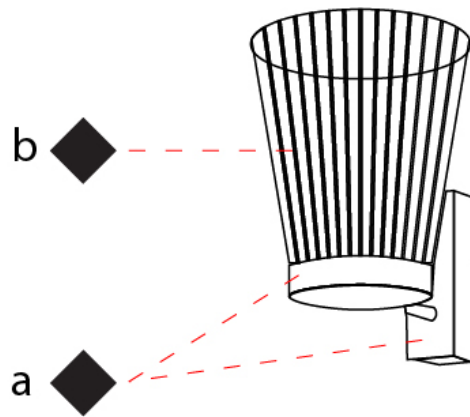

90mm 3 ¹¹/₁₆"

D43044-

PROJECT

TYPE

SPECIFIER

QUANTITY

DATE

D