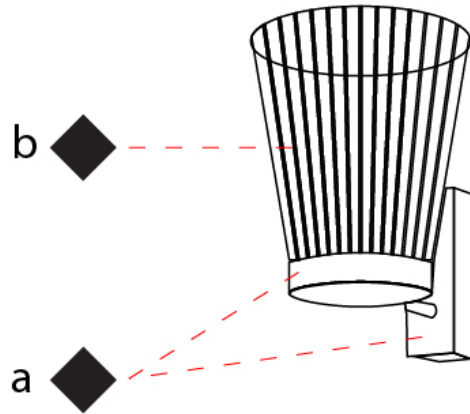

90mm 3 ¹¹/₁₆"

D43044-

PROJECT

TYPE

SPECIFIER

QUANTITY

DATE

D