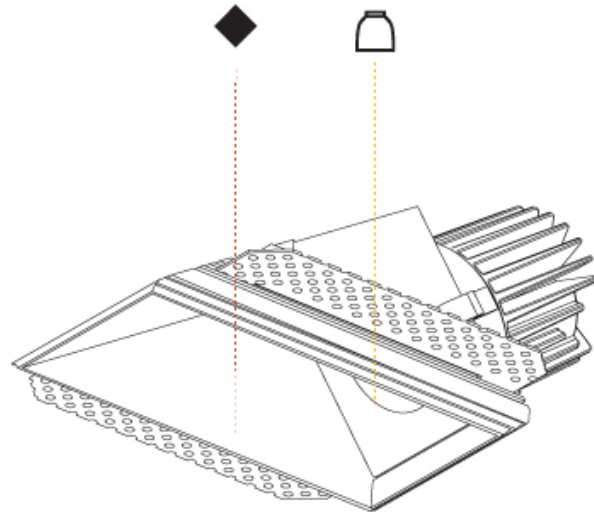

## CAVE WALLWASH TRIMLESS

A35537-

PROJECT

TYPE

SPECIFIER

QUANTITY

DATE

A