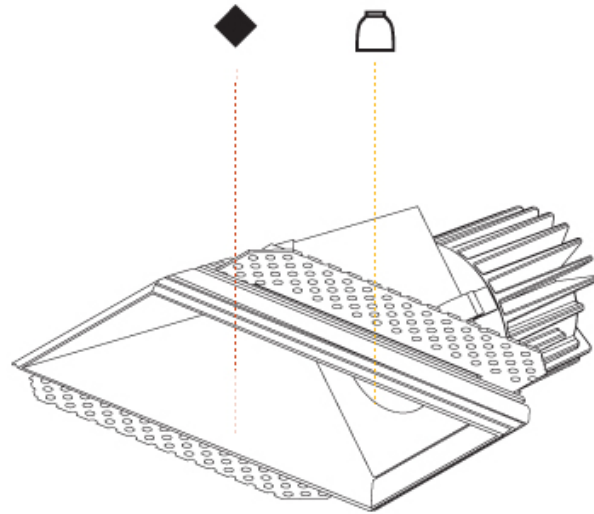

## CAVE WALLWASH TRIMLESS

A35706-

PROJECT

TYPE

SPECIFIER

QUANTITY

DATE

A