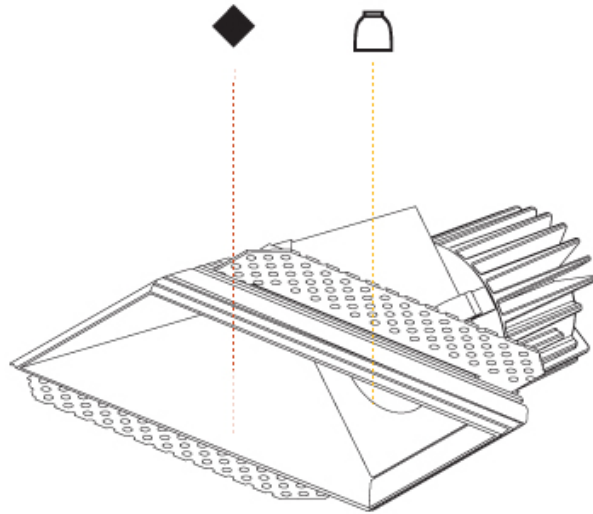

CAVE WALLWASH TRIMLESS

A35706-

PROJECT

TYPE

SPECIFIER

QUANTITY

DATE

A