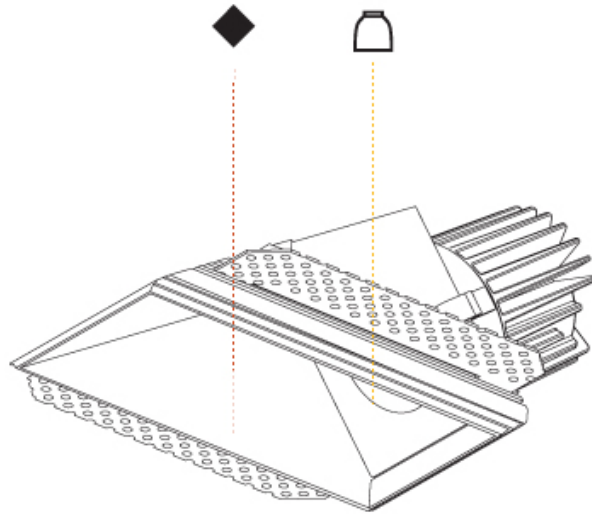

## CAVE WALLWASH TRIMLESS

A35537-

PROJECT

TYPE

SPECIFIER

QUANTITY

DATE

PROJECT
TYPE
SPECIFIER
QUANTITY
DATE