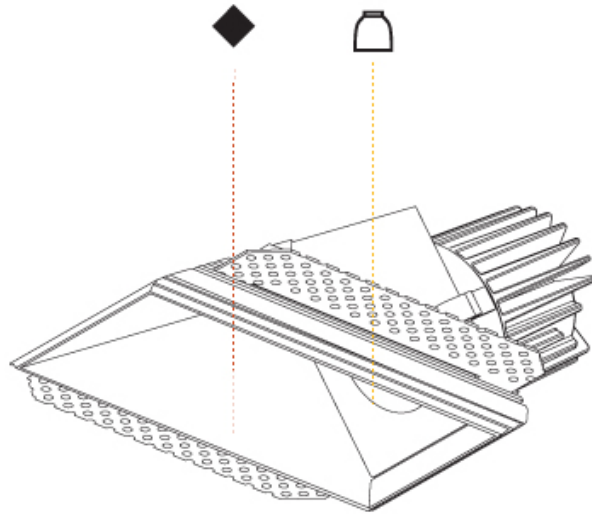

## CAVE WALLWASH TRIMLESS

A35537-

PROJECT

TYPE

SPECIFIER

QUANTITY

DATE

A