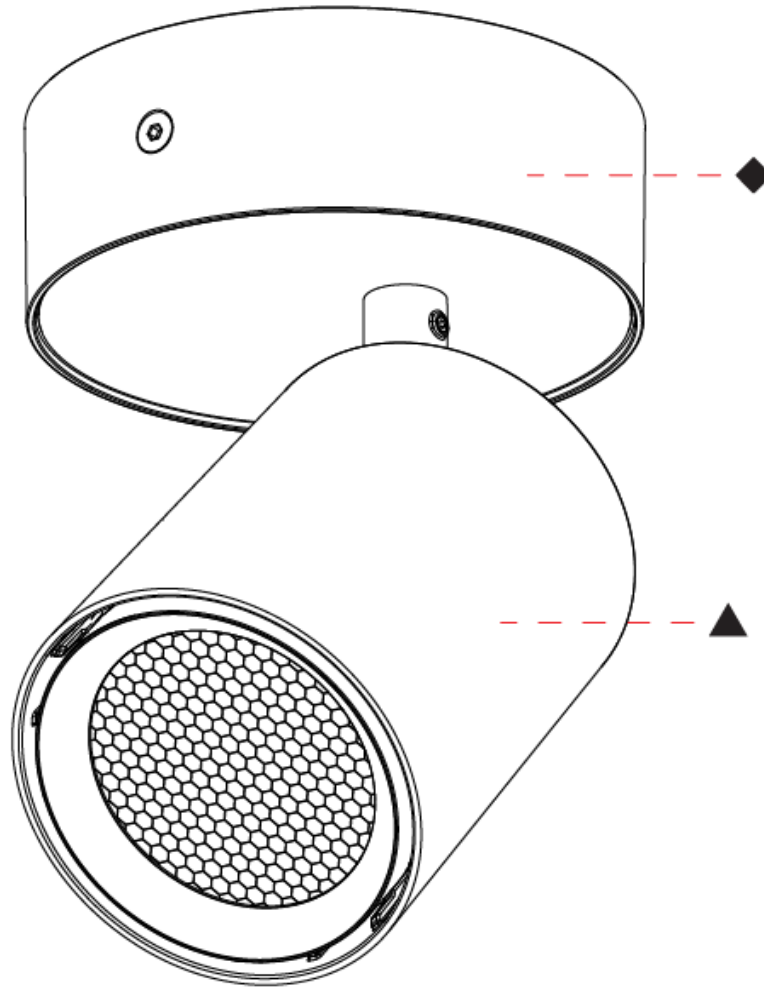

A3D333-

PROJECT	_____
TYPE	_____
SPECIFIER	_____
QUANTITY	_____
DATE	_____

A