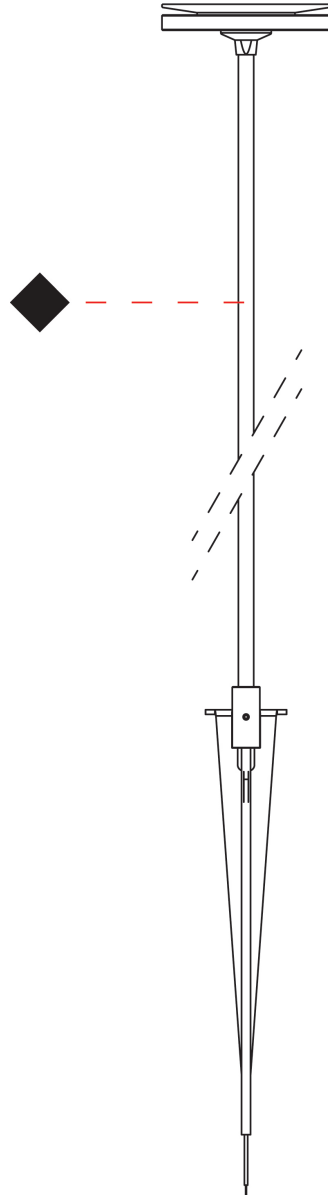

CHIODINO POST

E9B296-

PROJECT

TYPE

SPECIFIER

QUANTITY

DATE

E