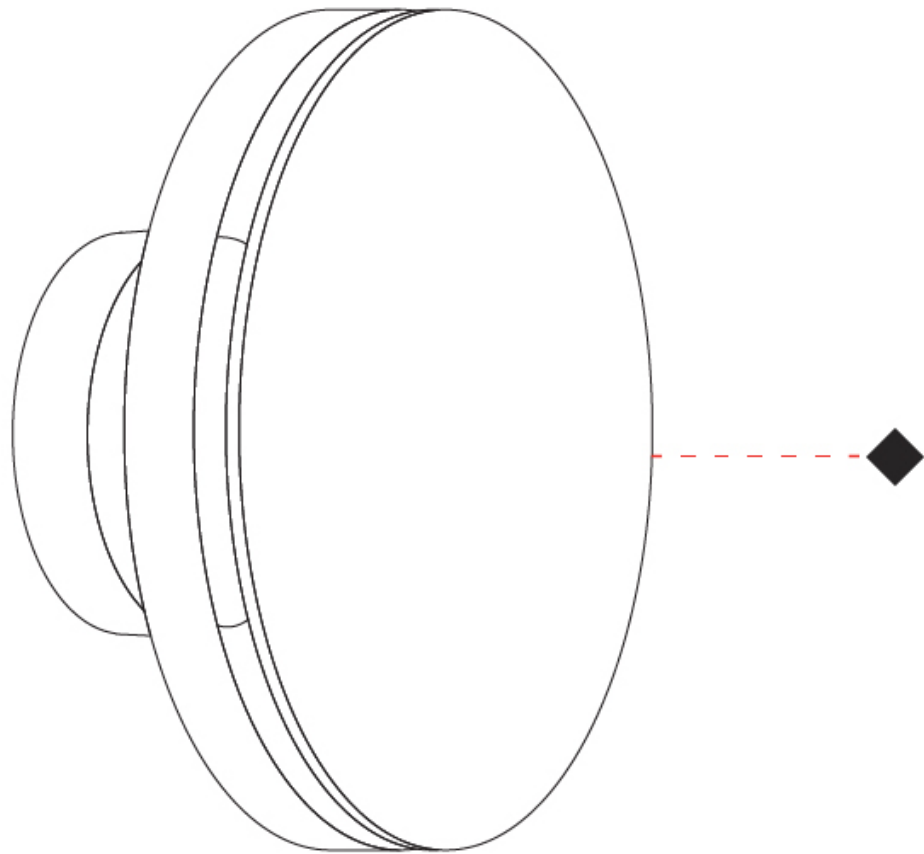

CHIODO SURFACE

E9W588-

PROJECT

TYPE

SPECIFIER

QUANTITY

DATE

E