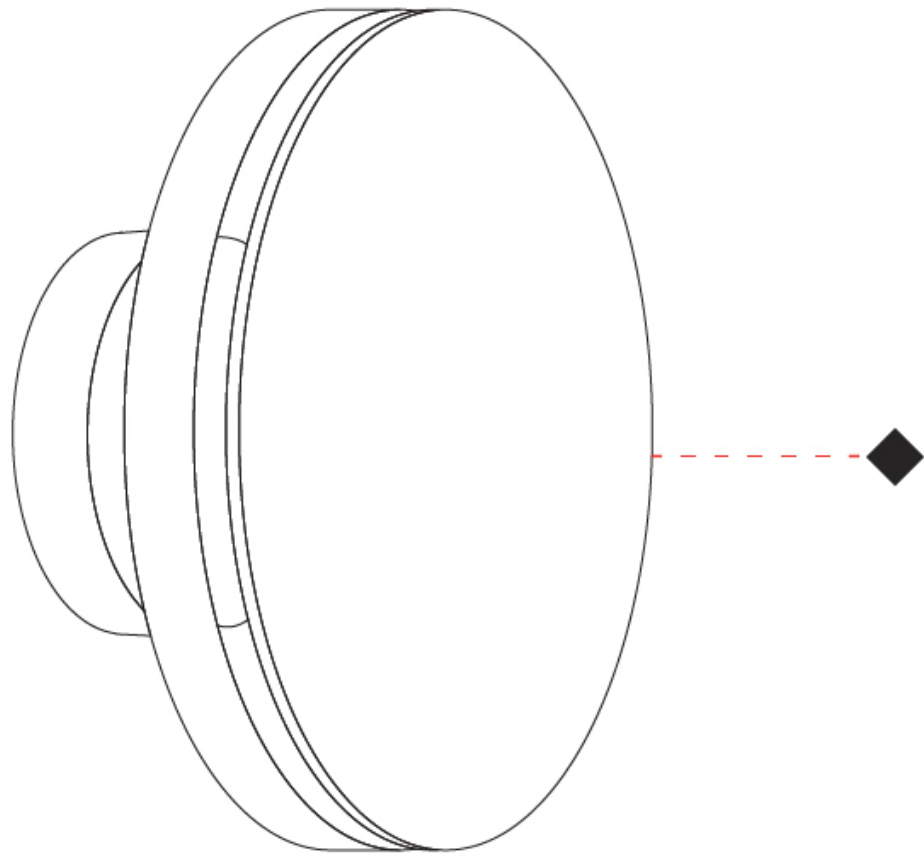

CHiodo SURFACE

E9W588-

PROJECT

TYPE

SPECIFIER

QUANTITY

DATE

E