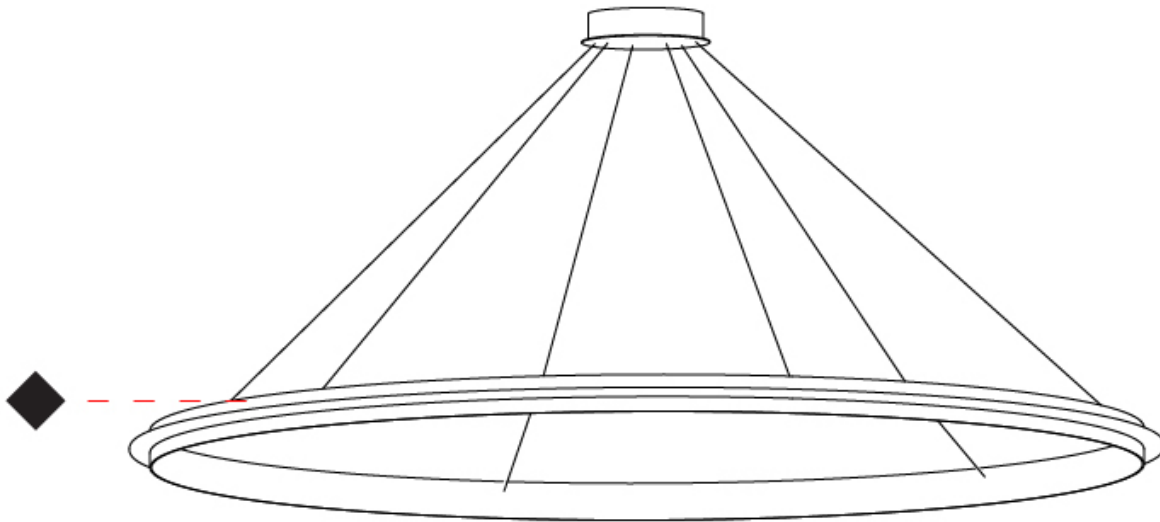

CITADEL 1 RING SUSPENSION

D101829-

PROJECT _____

TYPE _____

SPECIFIER _____

QUANTITY _____

DATE _____

PROJECT _____