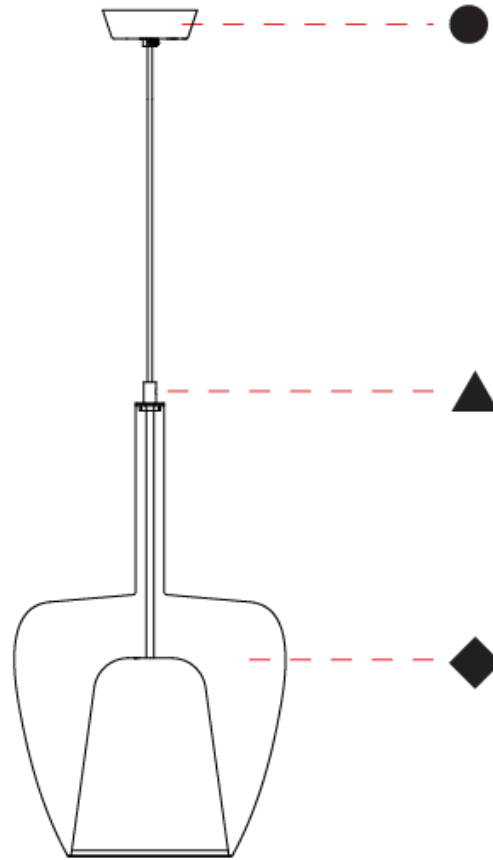

CLOS MONOPOINT SUSPENSION

D141305-

PROJECT _____

TYPE _____

SPECIFIER _____

QUANTITY _____

DATE _____

D