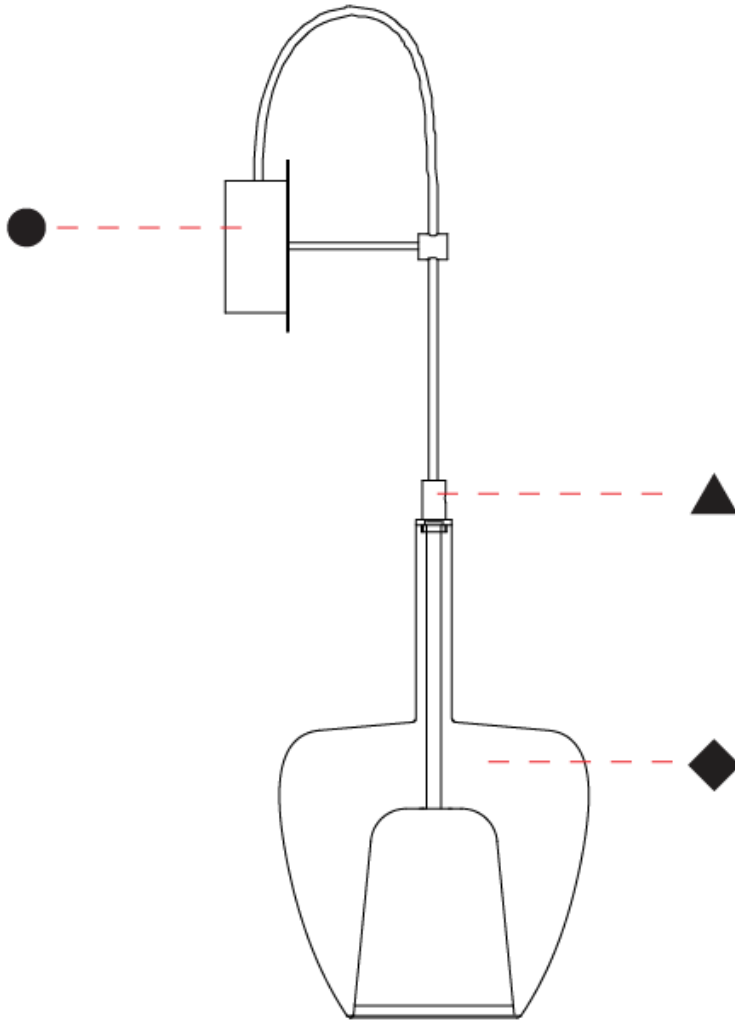

CLOS SURFACE

D143039-

PROJECT

TYPE

SPECIFIER

QUANTITY

DATE

D