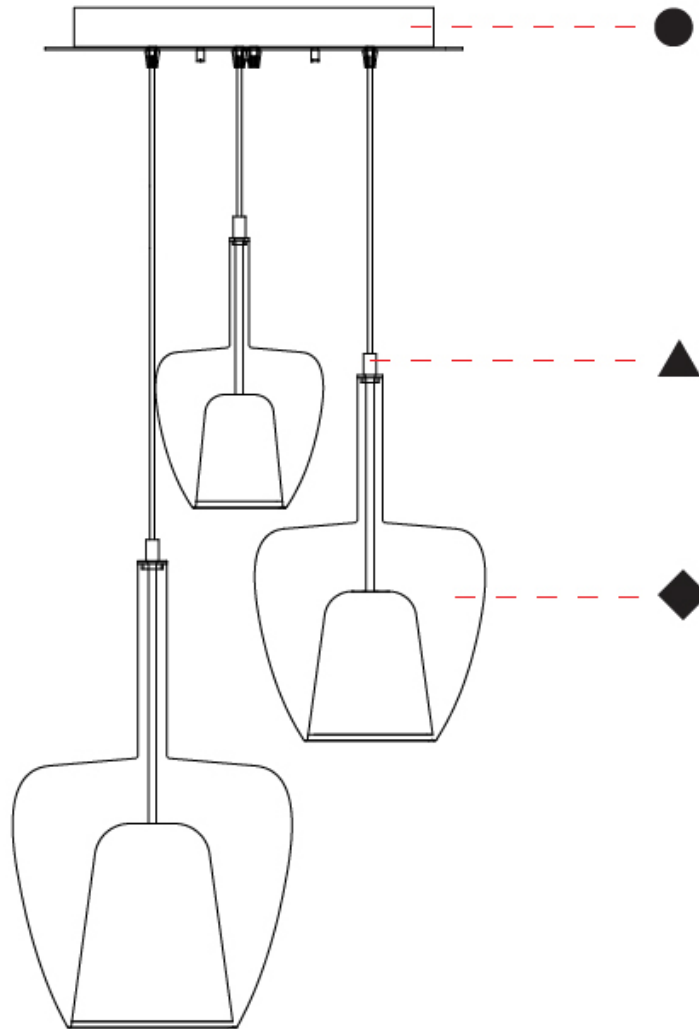

CLOS 3 LIGHT LINEAR SUSPENSION

D141311-

PROJECT	_____
TYPE	_____
SPECIFIER	_____
QUANTITY	_____
DATE	_____