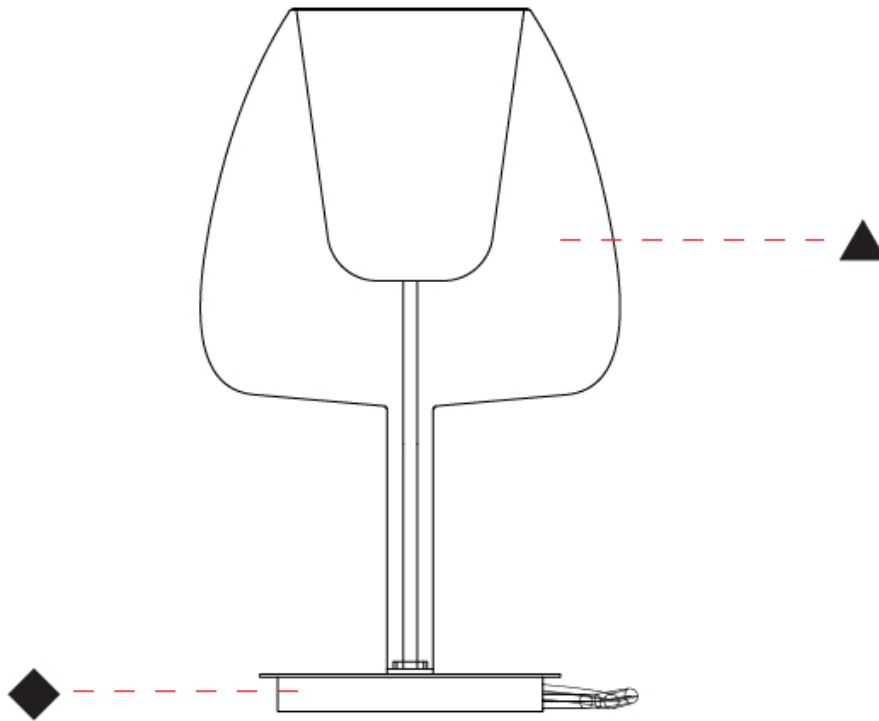

CLOS PORTABLE

D144048-

PROJECT _____

TYPE _____

SPECIFIER _____

QUANTITY _____

DATE _____

D