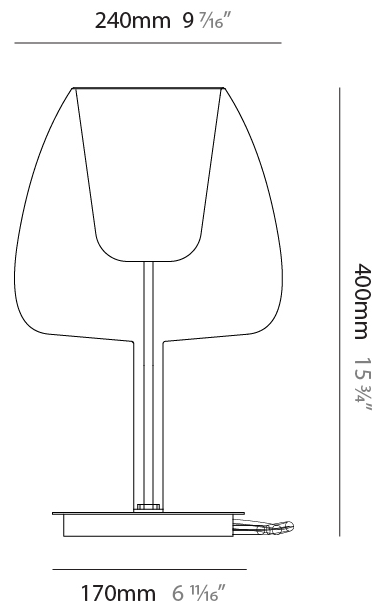

PROJECT
TYPE
SPECIFIER
QUANTITY
DATE

CLOS PORTABLE

D144048- -

base number   Finish   Finish
Options   Options

1. To build a product code in our configurator select the specify button on the base model # product page
2. To build a manual product code on this datasheet choose from the options listed below in blue font and add the suffix to the base model #

GENERAL

Series: Clos
Partner: Cangini & Tucci
Division: Design
Installation: Portable
Product Type: Table
Mounting Location: Table

PHYSICAL

Shape: Round
Diameter (mm): 240
Diameter (in): 9 7/16
Height (mm): 400
Height (in): 15 3/4
Weight (kg): 1.5
Weight (lbs): 3.31
Fixture Finish: [AMB](#) / [BLK](#) / [BRZ](#) / [GLD](#) / [GRN](#) / [PNK](#) / [RGD](#) / [RUB](#) / [SKB](#) / [SMK](#) / [STE](#) / [TOB](#) / [TRA](#)
Holder Finish: [BCN](#) / [CHR](#) / [FGD](#)
Fixture Material: Glass / Metal
Primary Material: Glass - Borosilicate
Cable Details: 2000mm/78 3/4" cable

ELECTRICAL

Number of Lamps: 1
Lamp Type: LED Retrofit
Input Wattage (W): 60
Bulb Included: Bulb Not Included
Lamp Base: E26
Input Voltage (V): 120

LED

OPTICAL

RATINGS AND CERTIFICATIONS

Certified By: Certified for North American Standards
IP rating: IP20