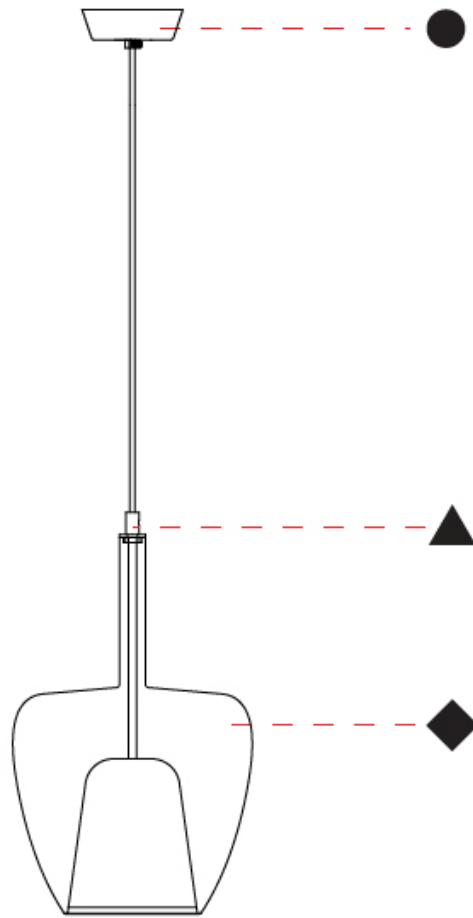

CLOS MONOPOINT SUSPENSION

D141303-

PROJECT	_____
TYPE	_____
SPECIFIER	_____
QUANTITY	_____
DATE	_____

D