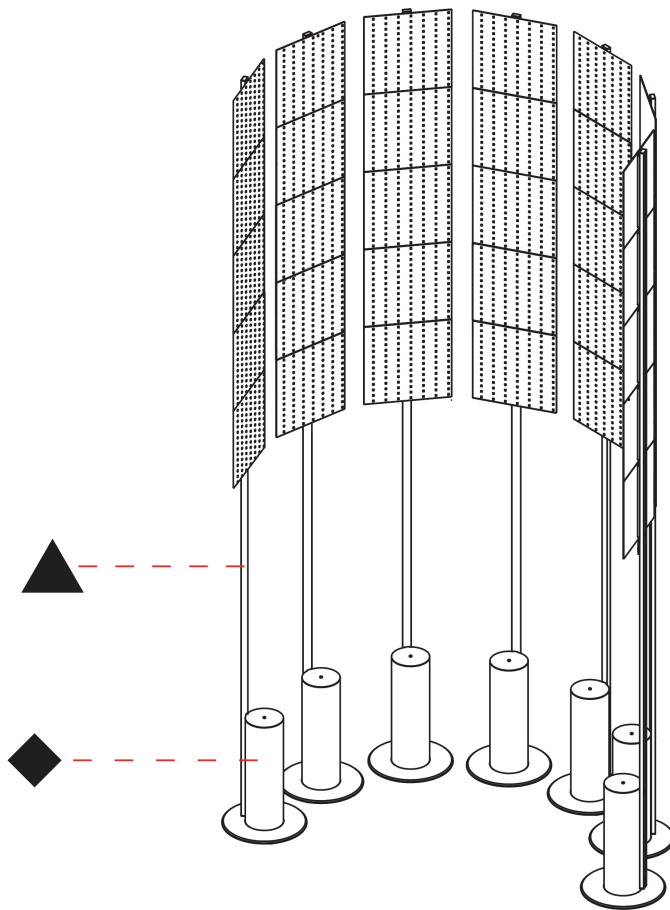

SCREEN GRID PORTABLE

A340014-

PROJECT _____

TYPE _____

SPECIFIER _____

QUANTITY _____

DATE _____

A