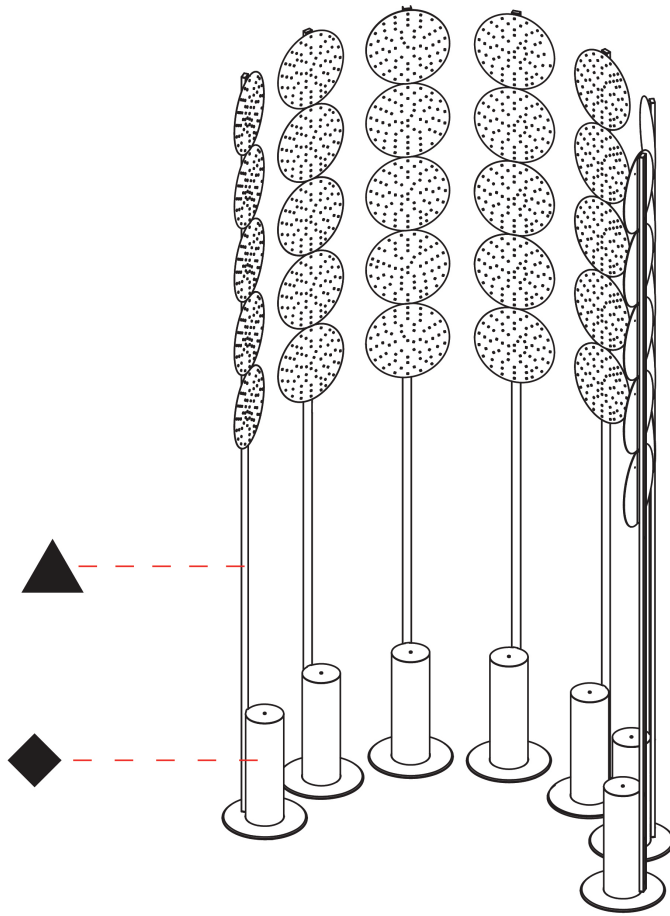

SCREEN DOT PORTABLE

A340013-

PROJECT

TYPE

SPECIFIER

QUANTITY

DATE

A