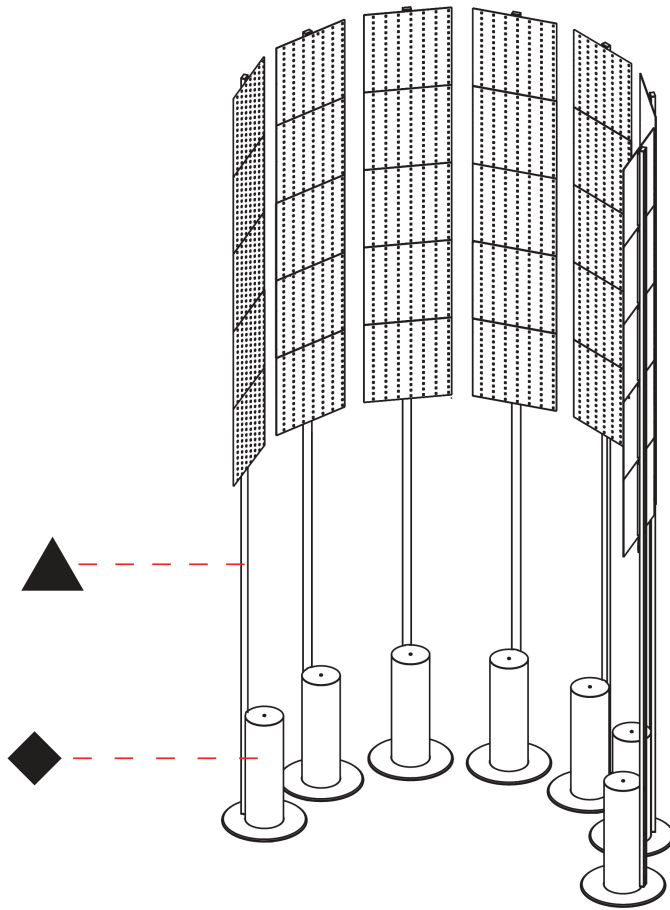

SCREEN GRID PORTABLE

A340014-

PROJECT _____

TYPE _____

SPECIFIER _____

QUANTITY _____

DATE _____