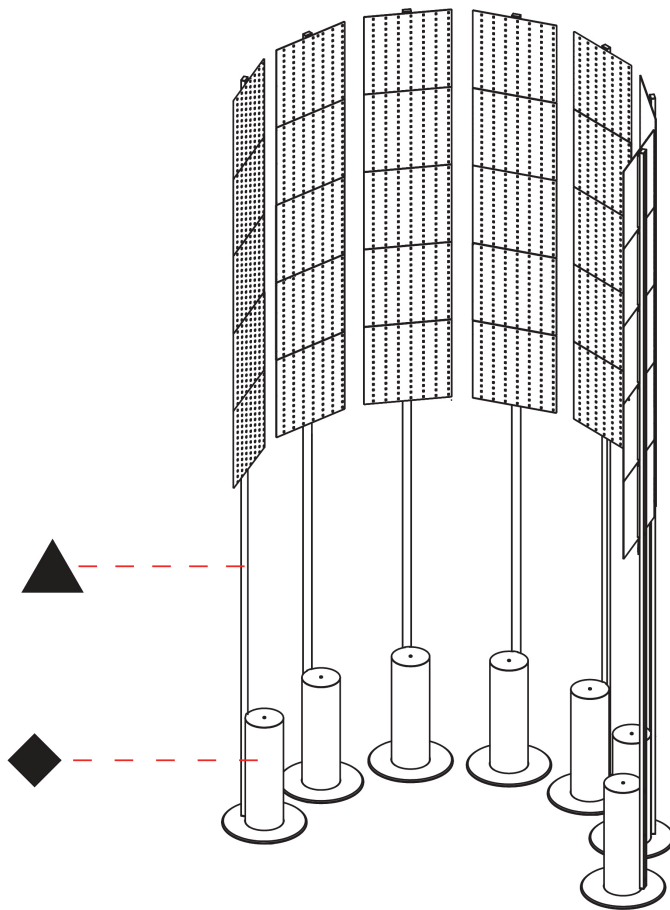

SCREEN GRID PORTABLE

A340014-

PROJECT
TYPE
SPECIFIER
QUANTITY
DATE