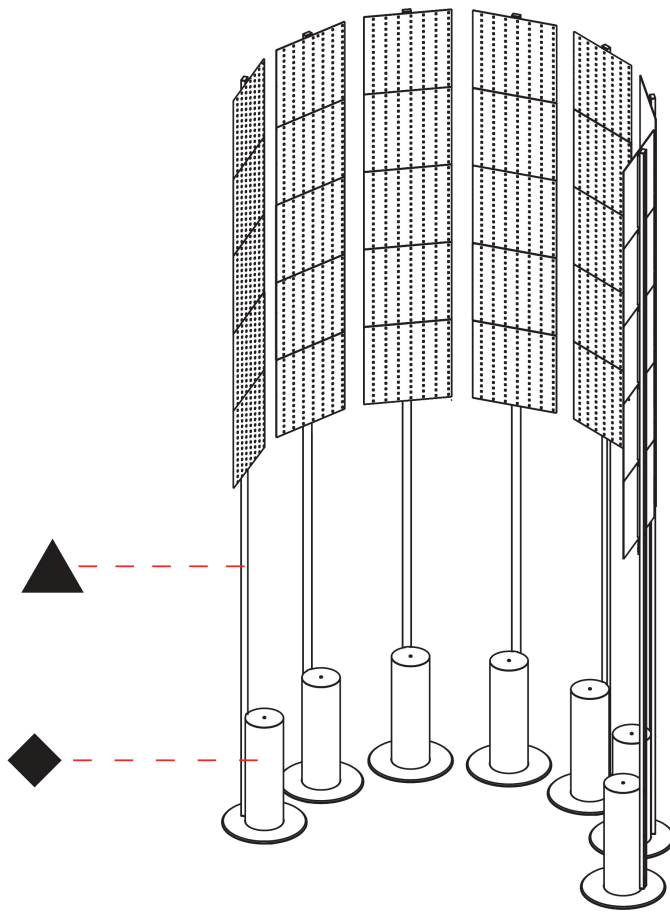

PROJECT
TYPE
SPECIFIER
QUANTITY
DATE

SCREEN GRID PORTABLE

A340014-

PROJECT _____

TYPE _____

SPECIFIER _____

QUANTITY _____

DATE _____