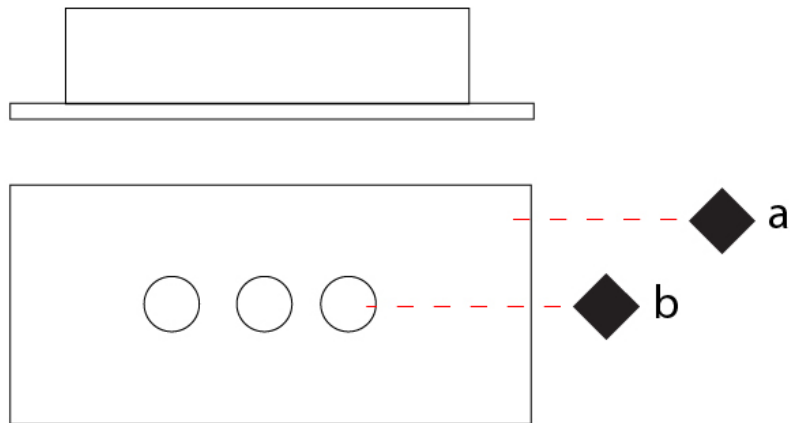

CONFORT RECTANGLE SURFACE

D42056-

PROJECT	_____
TYPE	_____
SPECIFIER	_____
QUANTITY	_____
DATE	_____