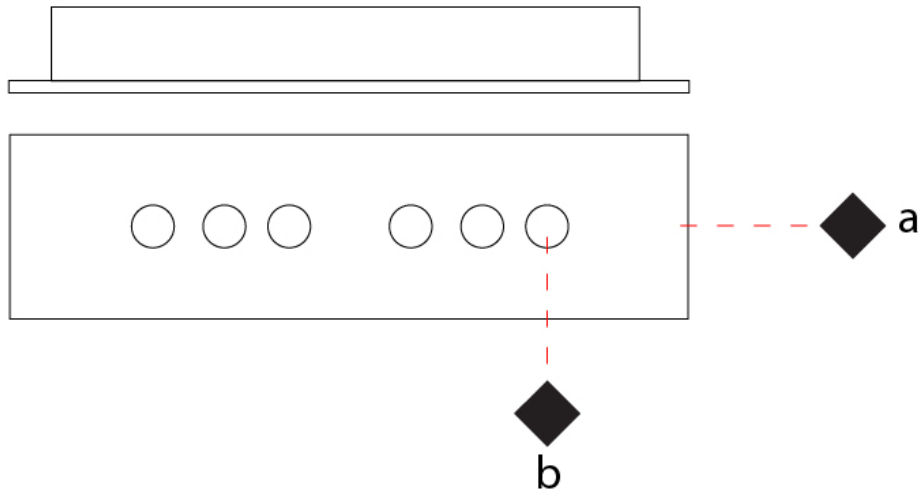

CONFORT RECTANGLE SURFACE

D42058-

PROJECT _____

TYPE _____

SPECIFIER _____

QUANTITY _____

DATE _____

D