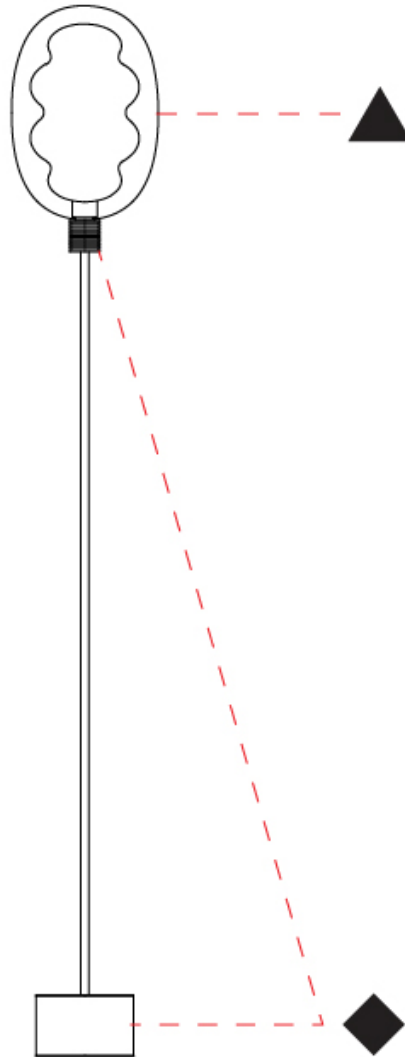

DALMA PORTABLE

D144041-

PROJECT	_____
TYPE	_____
SPECIFIER	_____
QUANTITY	_____
DATE	_____

D