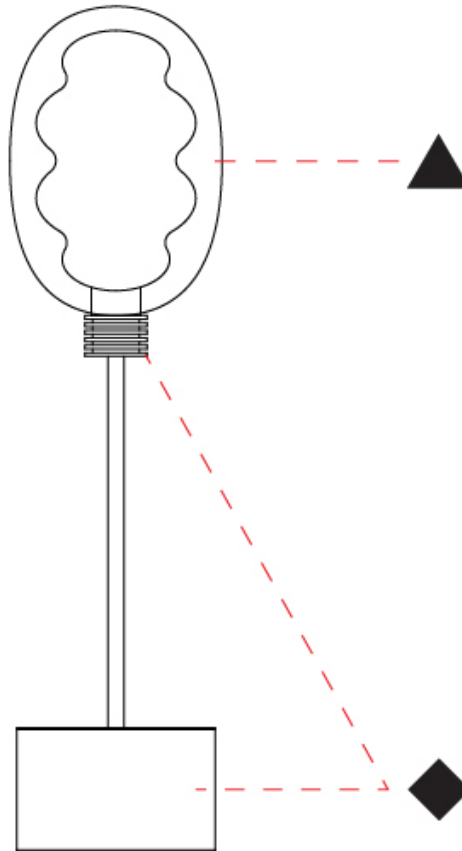

DALMA PORTABLE

D144040-

PROJECT

TYPE

SPECIFIER

QUANTITY

DATE

D