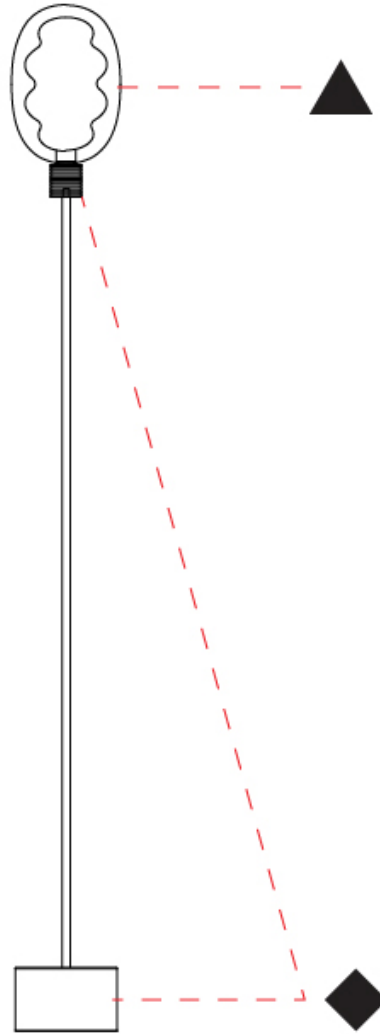

D144042-

PROJECT _____

TYPE _____

SPECIFIER _____

QUANTITY _____

DATE _____

D