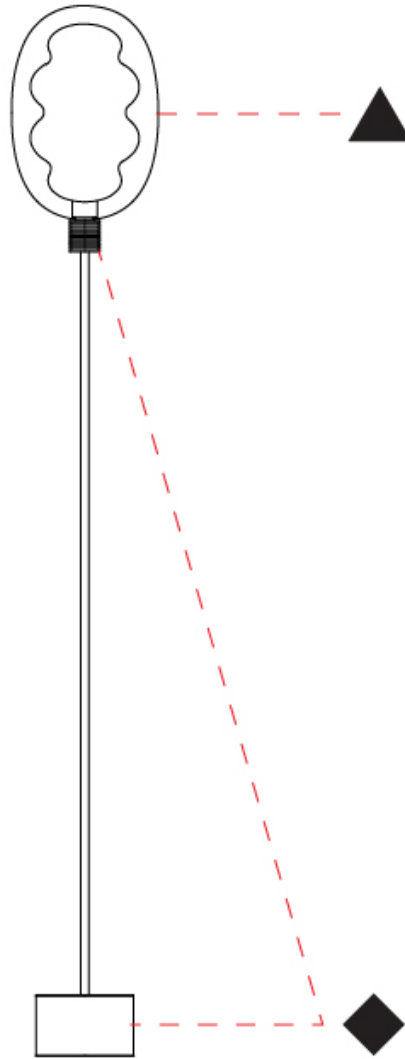

D144041-

PROJECT

TYPE

SPECIFIER

QUANTITY

DATE

D