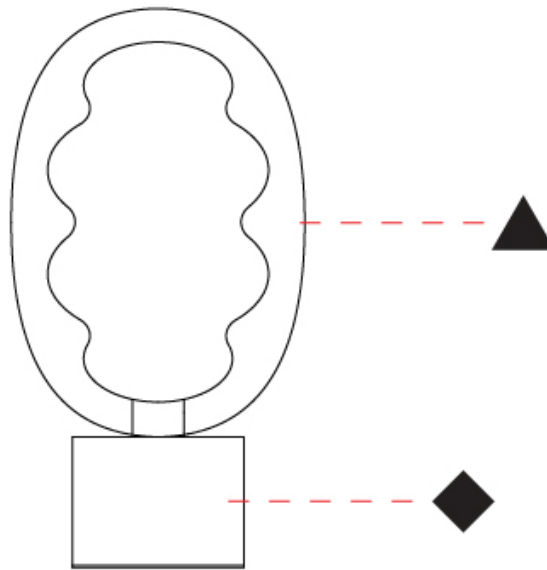

DALMA PORTABLE

D144038-

PROJECT

TYPE

SPECIFIER

QUANTITY

DATE

D