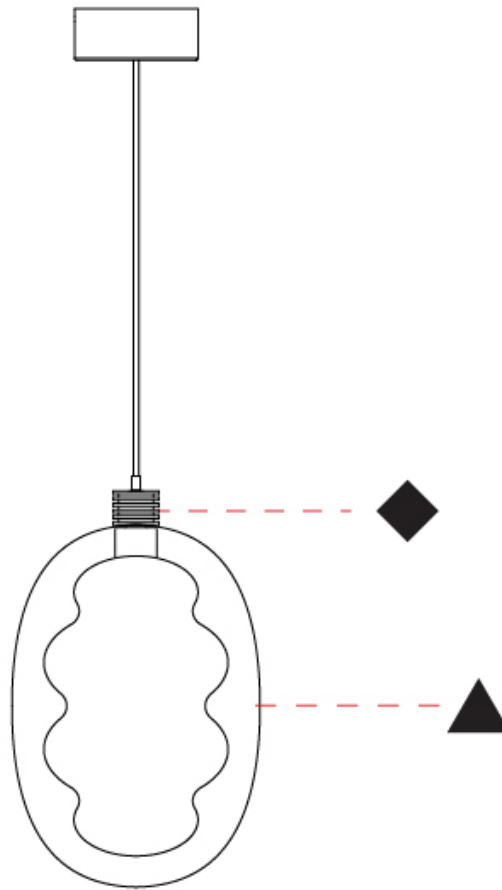

DALMA MONOPOINT SUSPENSION

D141281-

PROJECT
TYPE
SPECIFIER
QUANTITY
DATE

D