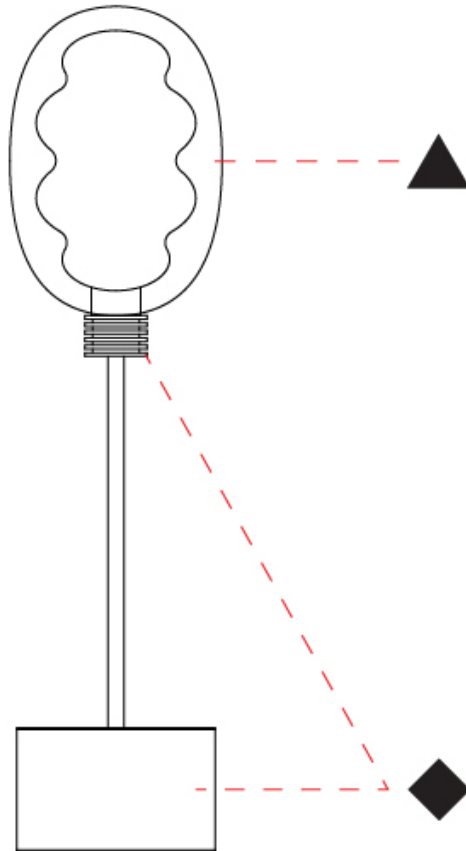

DALMA PORTABLE

D144040-

PROJECT	_____
TYPE	_____
SPECIFIER	_____
QUANTITY	_____
DATE	_____

D