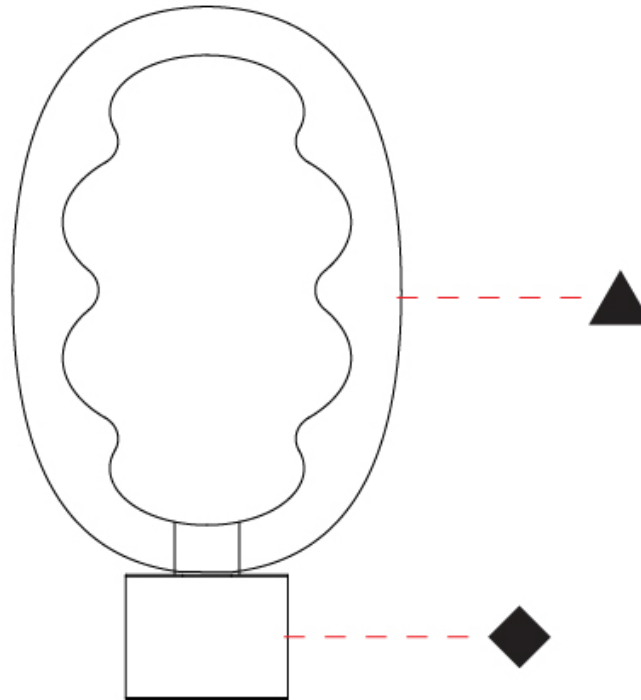

D144039-

PROJECT _____

TYPE _____

SPECIFIER _____

QUANTITY _____

DATE _____

D