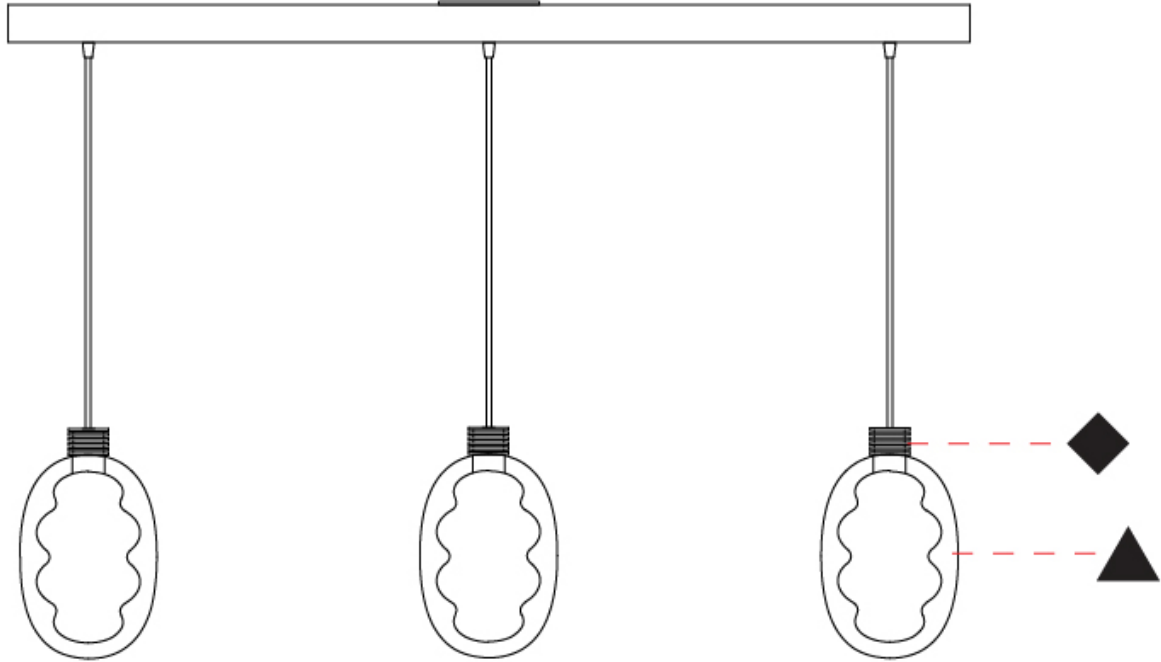

DALMA 3 LIGHT LINEAR SUSPENSION

D141282-

PROJECT _____

TYPE _____

SPECIFIER _____

QUANTITY _____

DATE _____

D