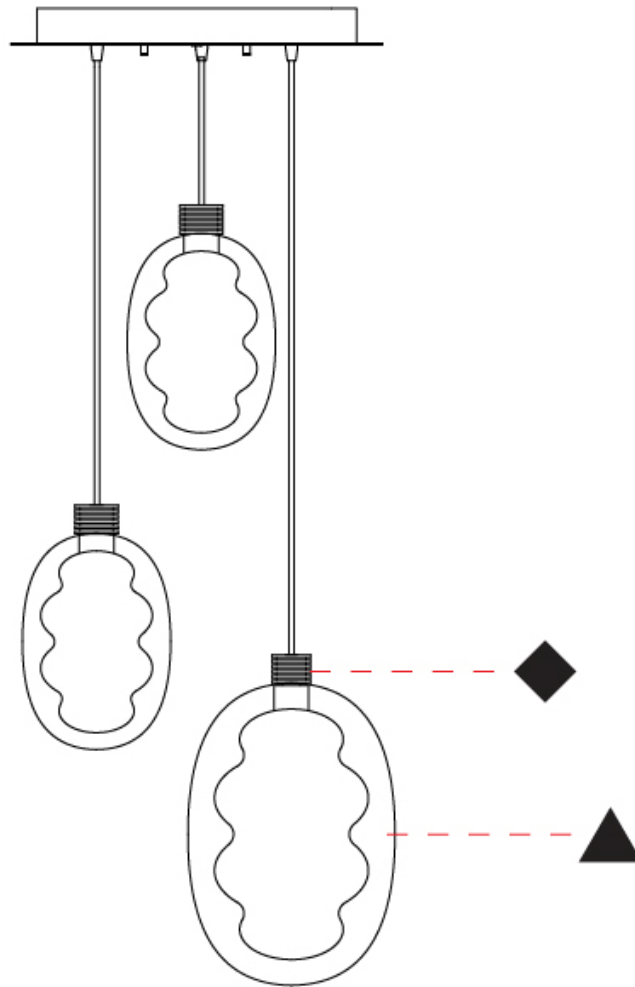

DALMA 3 LIGHT CLUSTER SUSPENSION

D141283-

PROJECT _____

TYPE _____

SPECIFIER _____

QUANTITY _____

DATE _____

D