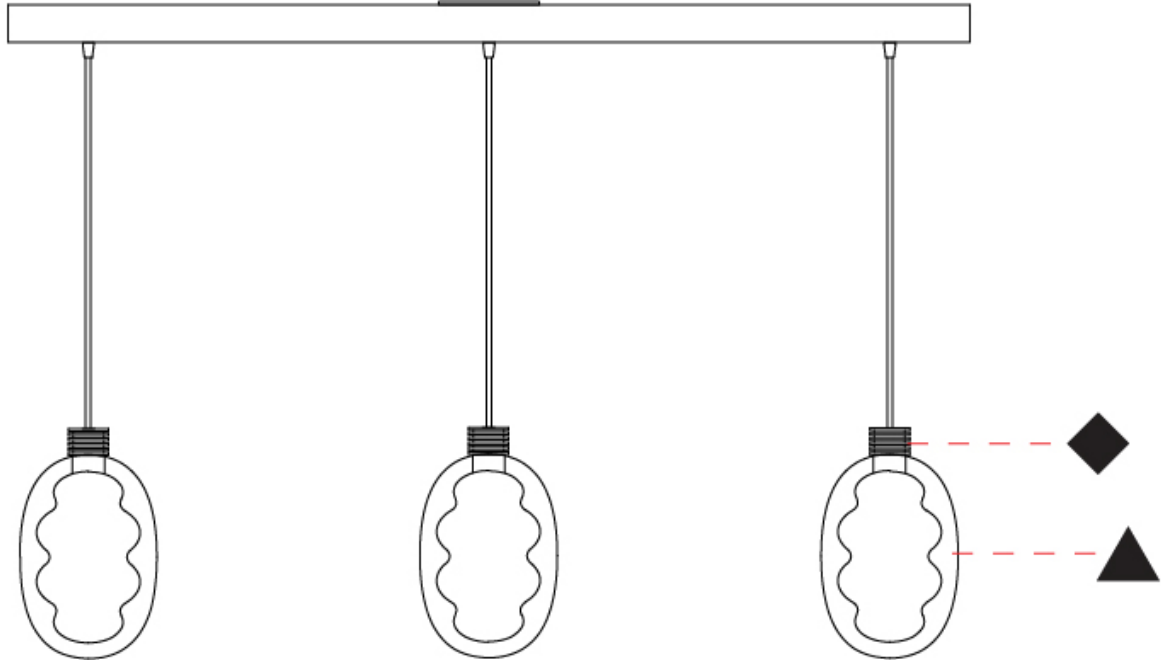

DALMA 3 LIGHT LINEAR SUSPENSION

D141282-

PROJECT

TYPE

SPECIFIER

QUANTITY

DATE

D