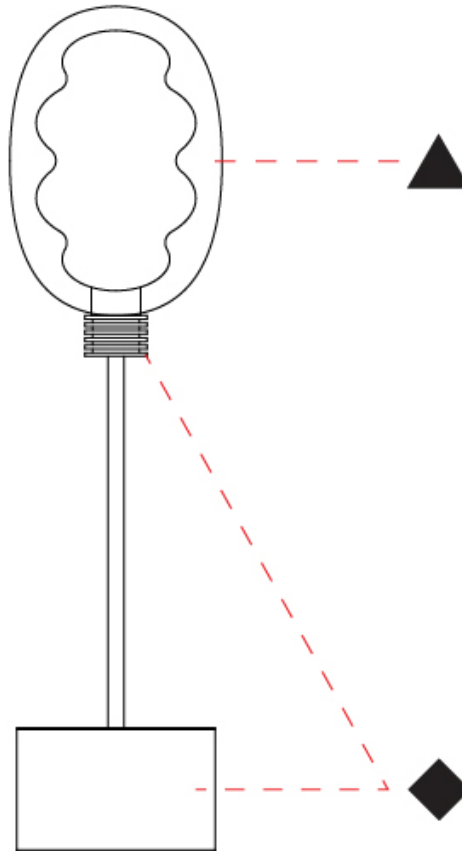

D144040-

PROJECT _____

TYPE _____

SPECIFIER _____

QUANTITY _____

DATE _____

D