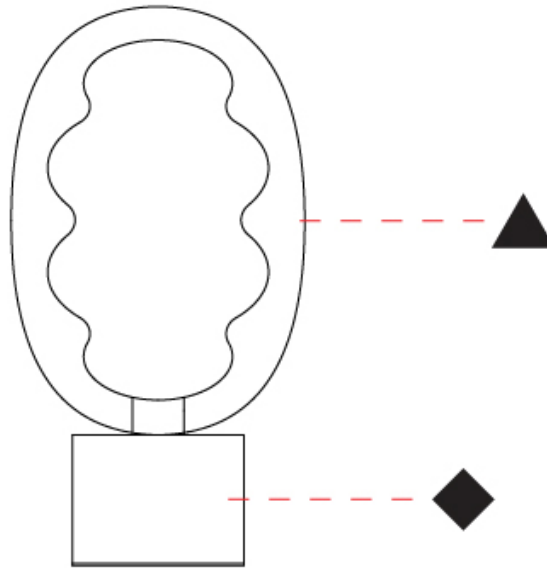

D144038-

PROJECT

TYPE

SPECIFIER

QUANTITY

DATE

D