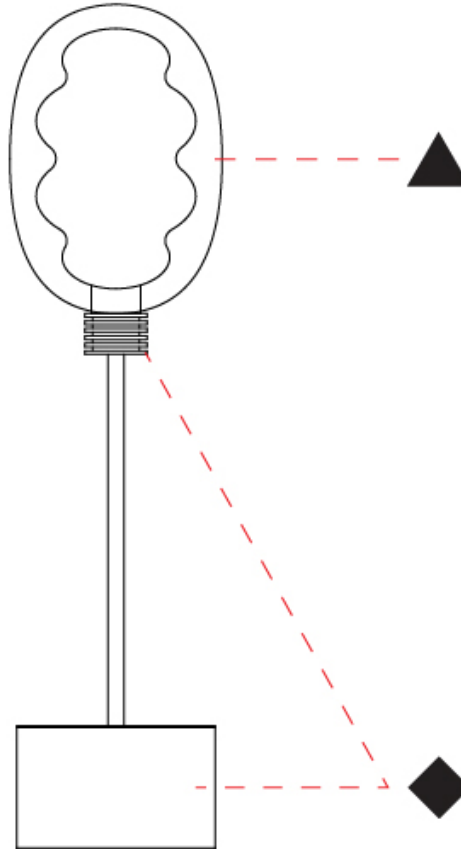

DALMA PORTABLE

D144040-

PROJECT

TYPE

SPECIFIER

QUANTITY

DATE

D