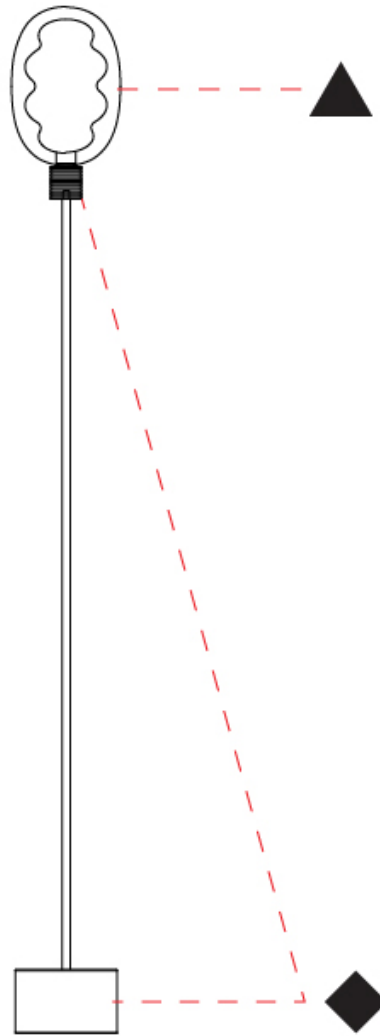

D144042-

PROJECT

TYPE

SPECIFIER

QUANTITY

DATE

D