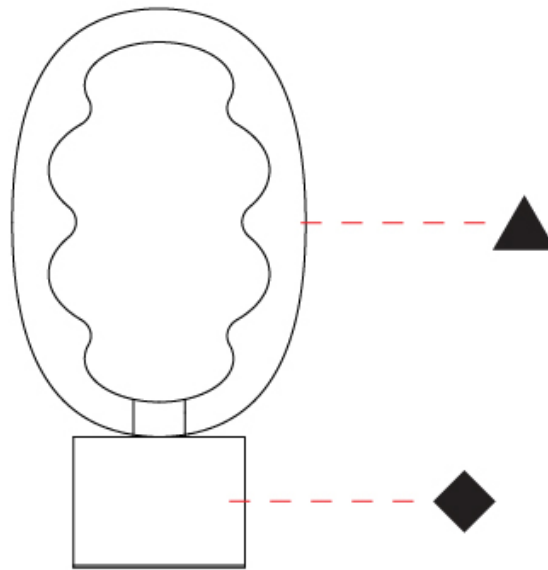

D144038-

PROJECT

TYPE

SPECIFIER

QUANTITY

DATE

D