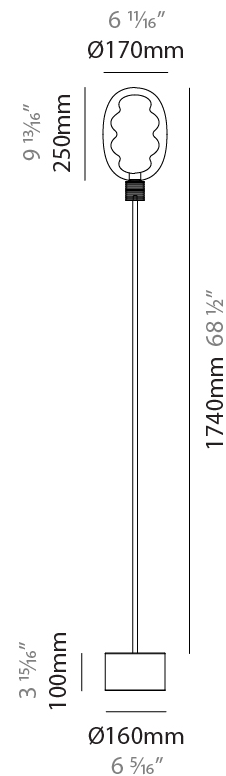

DALMA PORTABLE

D144042-

base number   Color   Holder   Finish
Temperature   Options   Options

1. To build a product code in our configurator select the specify button on the base model # product page
2. To build a manual product code on this datasheet choose from the options listed below in blue font and add the suffix to the base model #

GENERAL

Series: Dalma
Partner: Cangini & Tucci
Division: Design
Installation: Portable
Product Type: Table
Mounting Location: Floor

PHYSICAL

Shape: Oval
Diameter (mm): 170
Diameter (in): 6 ¹¹/₁₆
Height (mm): 1740
Height (in): 68 ¹/₂
Fixture Finish: [AMB](#) / [GRN](#) / [PNK](#) / [RUB](#) / [SKB](#) / [SMK](#) / [TOB](#) / [TRA](#) / [SWH](#)
Holder Finish: [BCN](#) / [CHA](#) / [FGD](#)
Fixture Material: Glass / Metal
Primary Material: Glass - Borosilicate

ELECTRICAL

Lamp Type: LED (Zhaga Standard)
Input Wattage (W): 9
Dimming: Non-Dimming / Phase Dimming (120vac Only)
Driver Included: Yes
Driver Location: Integrated
Driver Type: Constant Current- Universal
Driver Class: Class 2
Input Voltage (V): 120
Constant Current (MA): 350

LED

Color Temperature (°K): [2700](#) / [3000](#)
Max. Delivered Lumen (lm): 1125
CRI: >95 CRI
Lamp Life (hrs): 50000

OPTICAL

RATINGS AND CERTIFICATIONS

Certified By: Certified for North American Standards
IP rating: IP20

PROJECT
TYPE
SPECIFIER
QUANTITY
DATE