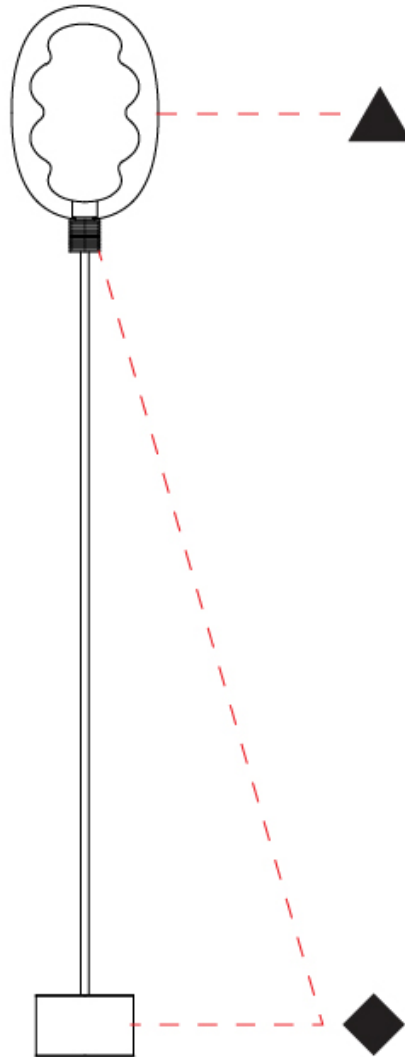

D144041-

PROJECT
TYPE
SPECIFIER
QUANTITY
DATE

D