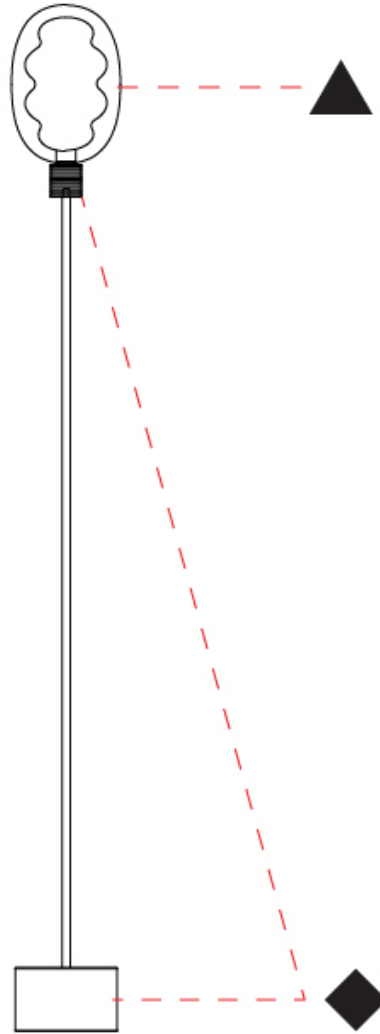

D144042-

PROJECT

TYPE

SPECIFIER

QUANTITY

DATE

D