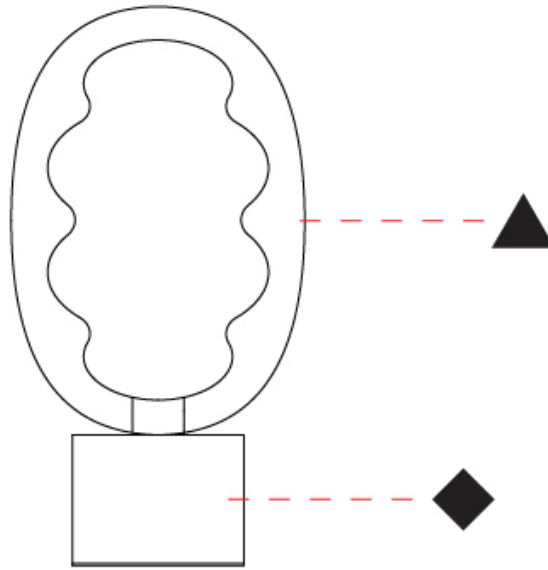

DALMA PORTABLE

D144038-

PROJECT

TYPE

SPECIFIER

QUANTITY

DATE

D