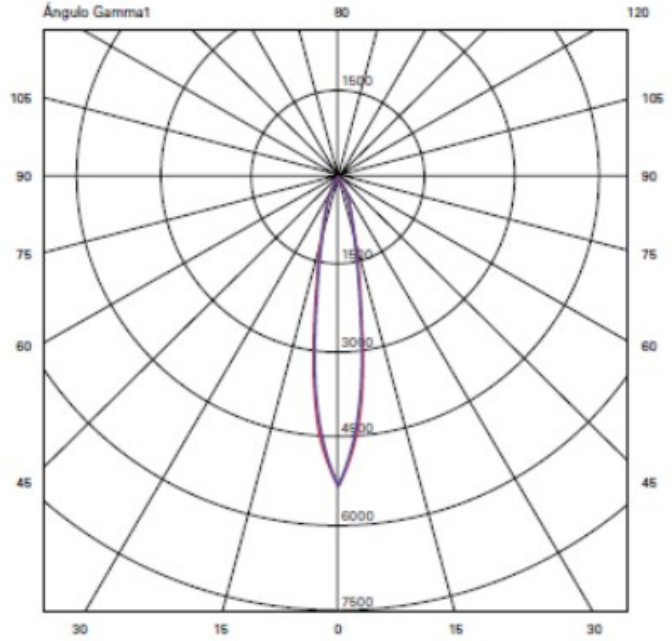

## DAU SINGLE SURFACE

D92019- : D92019-BSL

|           |  |
|-----------|--|
| PROJECT   |  |
| TYPE      |  |
| SPECIFIER |  |
| QUANTITY  |  |
| DATE      |  |

LED 5 W

Ángulo Gamma1

HALOGEN 75 W

Ángulo Gamma1