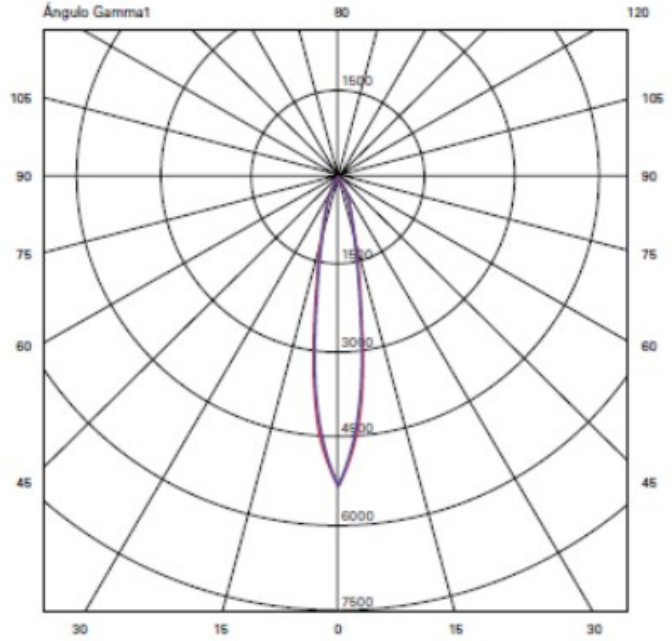

## DAU SINGLE SURFACE

D92019- : D92019-BSL

PROJECT	
TYPE	
SPECIFIER	
QUANTITY	
DATE	

LED 5 W

Ángulo Gamma1

HALOGEN 75 W

Ángulo Gamma1